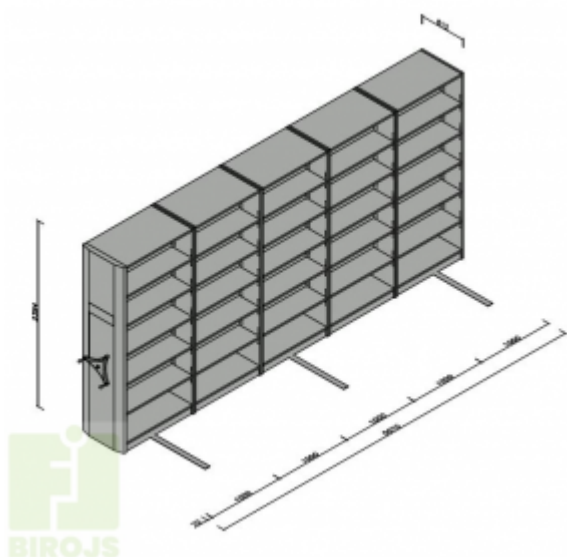

МОБИЛЬНЫЙ СТЕЛЛАЖ LITREG

Tilpums:

5070x612x2394 mm (EUR: 3,132.69)

Noliktavā: -9 gab.

Preces apraksts

RAL palete:

:

SIA FL Birojs