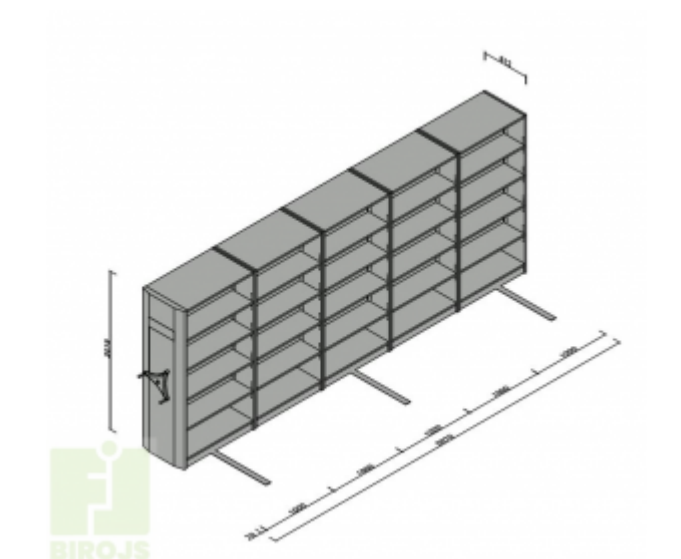

## МОБИЛЬНЫЙ СТЕЛЛАЖ LITREG

**Tilpums:**

5070x612x2019 mm (EUR: 2,818.70)

**Noliktavā:** -9 gab.