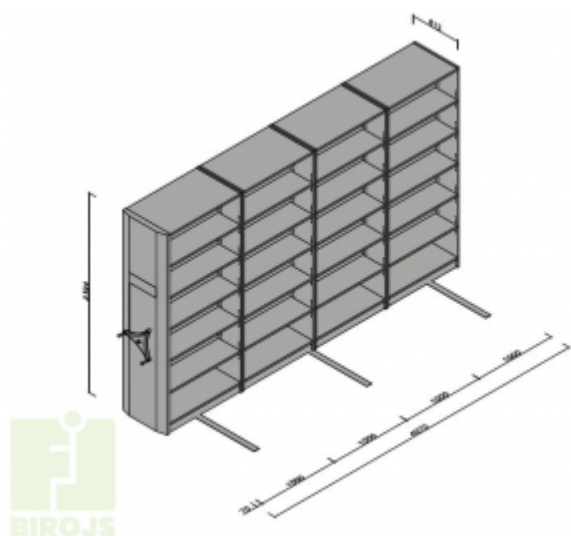

## МОБИЛЬНЫЙ СТЕЛЛАЖ LITREG

**Tilpums:**

4070x612x2394 mm (EUR: 2,648.09)

**Noliktavā:** -9 gab.