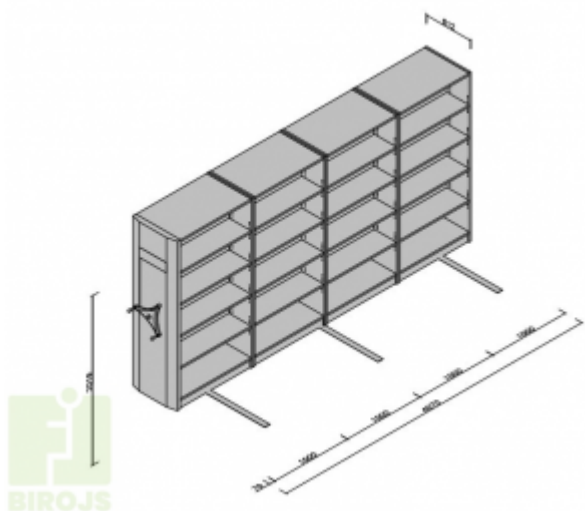

МОБИЛЬНЫЙ СТЕЛЛАЖ LITREG

Tilpums:

4070x612x2019 mm (EUR: 2,390.36)

Noliktavā: -9 gab.

Preces apraksts

RAL palete:

:

SIA FL Birojs