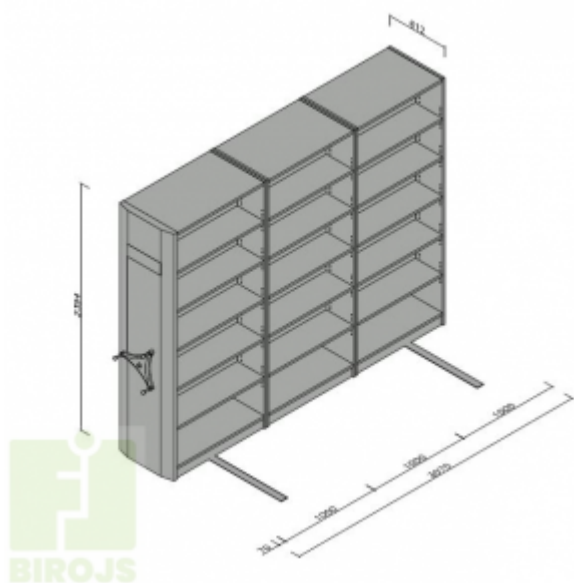

## МОБИЛЬНЫЙ СТЕЛЛАЖ LITREG

**Tilpums:**

3070x612x2394 mm (EUR: 2,072.73)

**Noliktavā:** -9 gab.