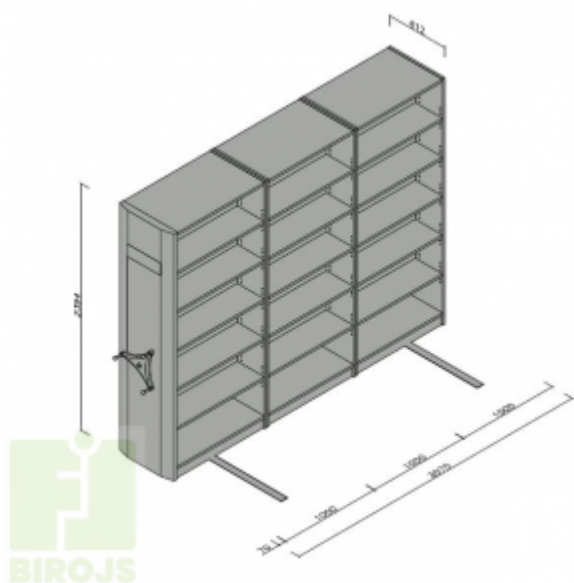

МОБИЛЬНЫЙ СТЕЛЛАЖ LITREG

Tilpums:

3070x612x2394 mm (EUR: 2,072.73)

Noliktavā: -9 gab.

Preces apraksts

RAL palete:

SIA FL Birojs

Reģ. nr. 40003875292,