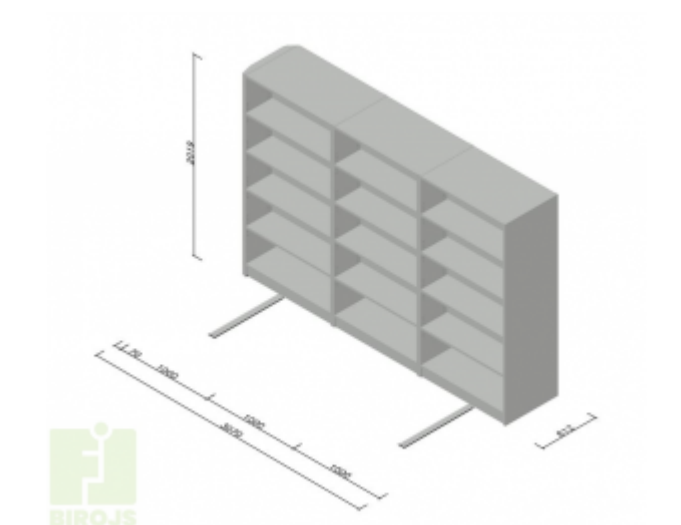

МОБИЛЬНЫЙ СТЕЛЛАЖ LITREG

Tilpums:

3070x612x2019 mm (EUR: 1,871.27)

Noliktavā: -9 gab.

Preces apraksts

RAL palete:

:

SIA FL Birojs