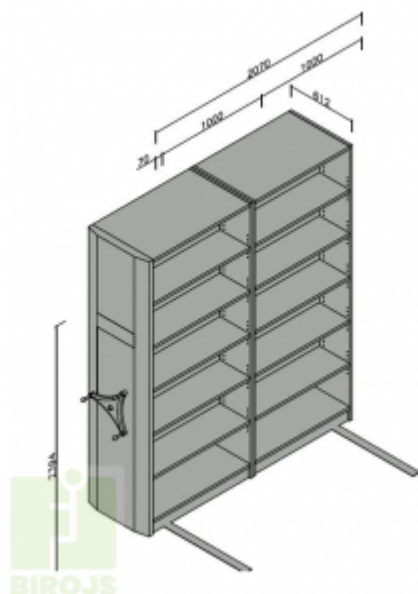

МОБИЛЬНЫЙ СТЕЛЛАЖ LITREG

Tilpums:

2070x612x2394 mm (EUR: 1,537.31)

Noliktavā: -9 gab.

Preces apraksts

Toņu izvēle rāmim:

SIA FL Birojs

Reģ. nr. 40003875292,