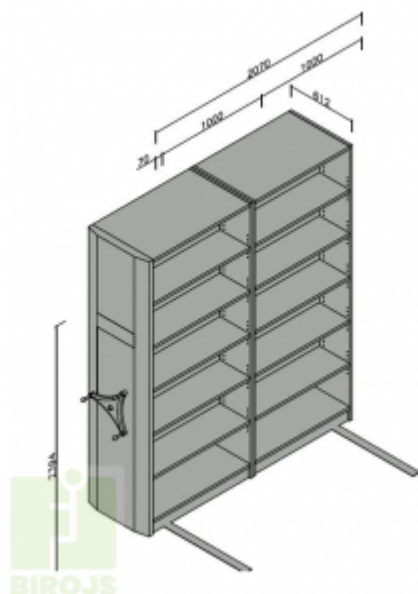

МОБИЛЬНЫЙ СТЕЛЛАЖ LITREG

Tilpums:

2070x612x2394 mm (EUR: 1,537.31)

Noliktavā: -9 gab.

Preces apraksts

Toņu izvēle rāimim:

SIA FL Birojs

Reģ. nr. 40003875292,