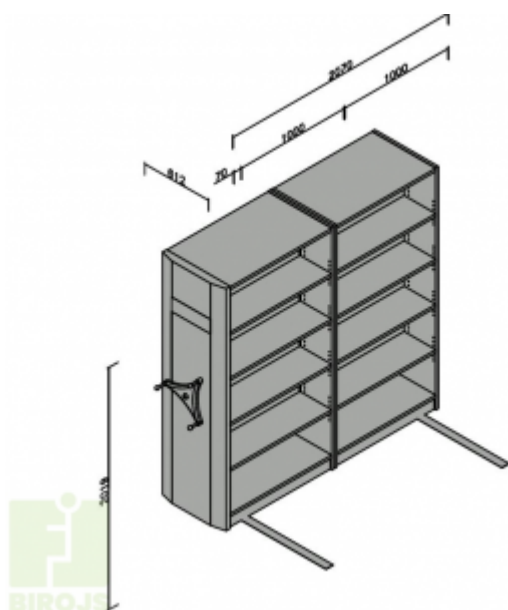

## МОБИЛЬНЫЙ СТЕЛЛАЖ LITREG

**Tilpums:**

2070x612x2019 mm (EUR: 1,392.11)

**Noliktavā:** -9 gab.