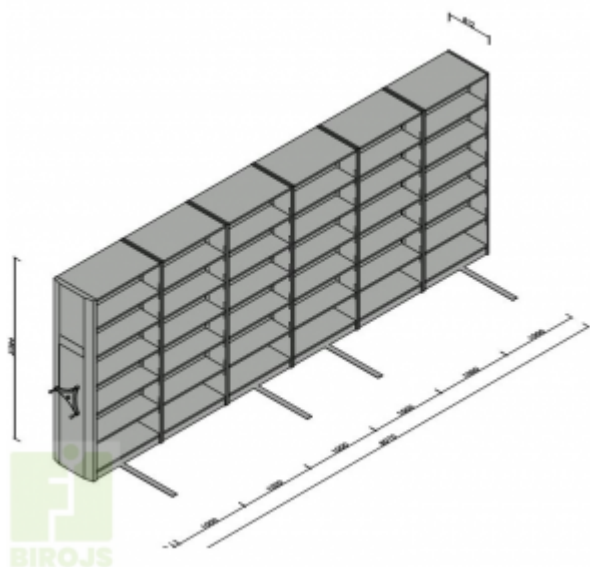

МОБИЛЬНЫЙ СТЕЛЛАЖ LITREG

Tilpums:

6070x612x2394 mm (EUR: 3,940.37)

Noliktavā: -9 gab.

Preces apraksts

RAL palete:

SIA FL Birojs

Reģ. nr. 40003875292,