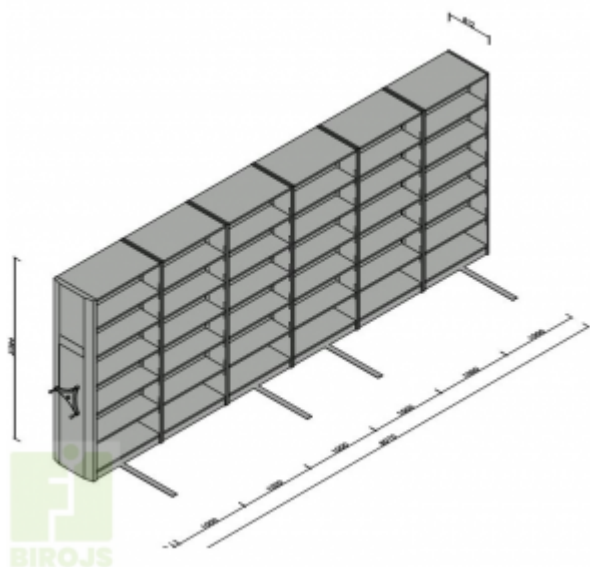

## МОБИЛЬНЫЙ СТЕЛЛАЖ LITREG

**Tilpums:**

6070x612x2394 mm (EUR: 3,940.37)

**Noliktavā:** -9 gab.

---