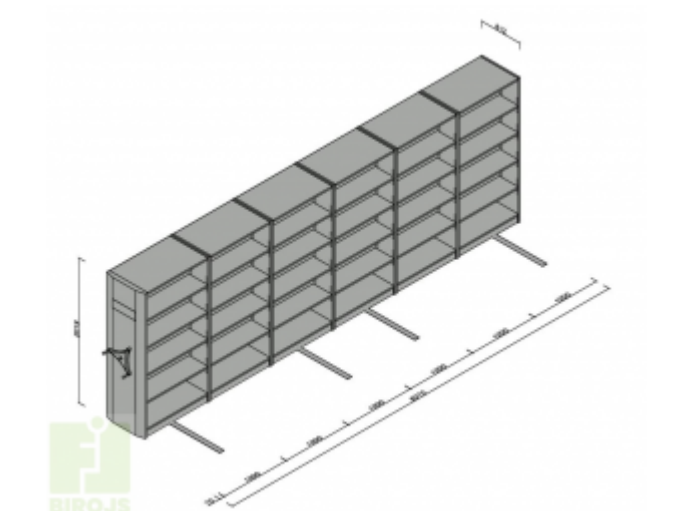

МОБИЛЬНЫЙ СТЕЛЛАЖ LITREG

Tilpums:

6070x612x2019 mm (EUR: 3,521.10)

Noliktavā: -9 gab.

Preces apraksts

RAL palete:

:

SIA FL Birojs