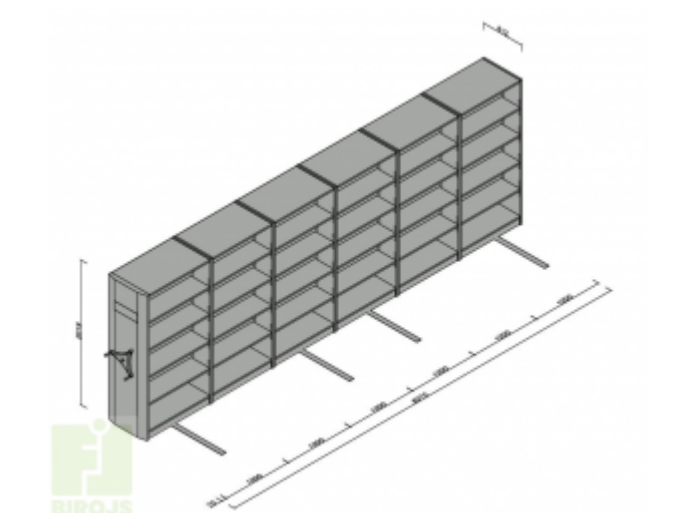

## МОБИЛЬНЫЙ СТЕЛЛАЖ LITREG

**Tilpums:**

6070x612x2019 mm (EUR: 3,521.10)

**Noliktavā:** -9 gab.

---