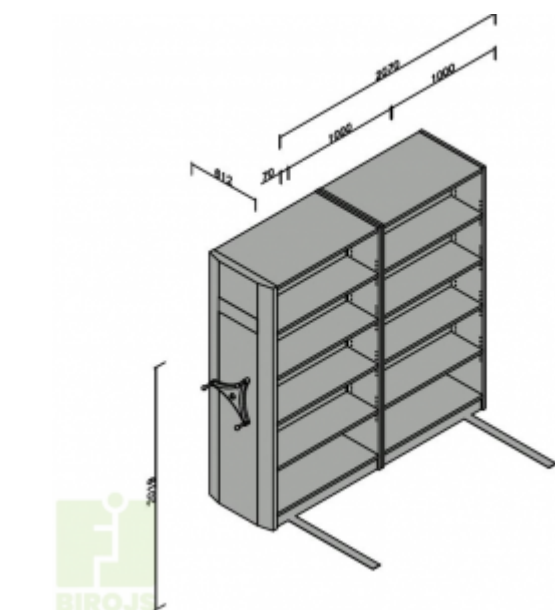

МОБИЛЬНЫЙ СТЕЛЛАЖ LITREG

Tilpums:

2070x612x2019 mm (EUR: 2,784.21)

Noliktavā: -9 gab.

Preces apraksts

RAL palete:

SIA FL Birojs

Reģ. nr. 40003875292,