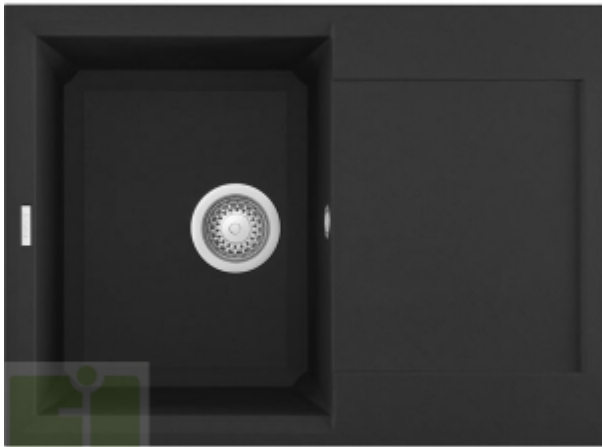

## ELLECI EASY 135

### **Preces apraksts**

Kompakta akmens masas virtuves izlietne minimiālisma stilā ar taisnām, šķautņainām līnijām. Made in Italy. Modelis pieejams dažādos toņos.

Itāļu kompānijas ELLECI akmens masas izlietne virtuvei no Easy izlietņu sērijas. Izlietne ustādāma abpusēji – pa labi vai pa kreisi. Ūdens maisītājs stirpināms izlietnes korpusā ( rūpnīcā jau iepriekš sagatavotas cauruma sagataves)

### **Tehniskā specifikācija:**

- Komplektācijā ietilpst: Izlietne, stirpinājumi, izvada ventilis ar pārplūdi, sifons ar opcionālu pieslēgvietu trauku mazgājamās mašīnas ūdens izvadam
- Ārējais izmērs: 68 x 50 cm
- Izgriezums darbvirsmā: 66 x 48 cm
- Minimālais skapīša platums: 45 cm
- Vanniņas izmēri: 34 x 43 cm
- Vanniņas dziļums: 21 cm