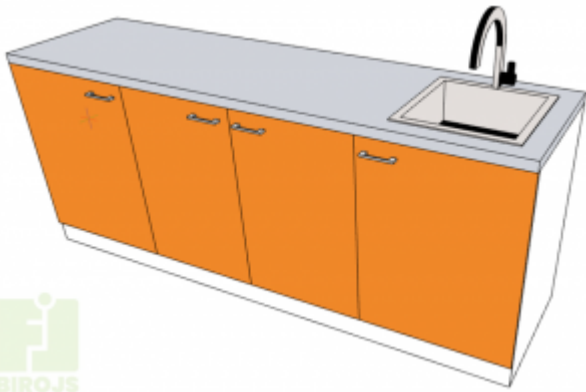

VIRTUVES MĒBEĻU KOMPLEKTS NR.2

Platums x Dzīlums x Augstums:
2200x600x900 mm (EUR: 542.08)

Preces apraksts

Komfortabla un funkcionāla virtuve ir mūsu garants Jūsu labsajūtai. Virtuves skapji ir izgatavojami dažādos izmēros, kas ļauj virtuves projektēt praktiski jebkuras konfigurācijas telpām. Procesa laikā var izvēlēties dažādas krāsu materiālus, mainīt skapju izmērus un rokturu novietojumu, veidojot virtuvi ar atšķirīgu dizainu, komplektāciju – paredzētu tieši Jums.

Piedāvājam konsultācijas, tehniskos risinājumus un mērījumus objektā.

Tehniskā specifikācija

- Furnitūra - BLUM
- Korpuss - lamināts 18 mm ar 2 mm ABS maliņu
- Fasāde - lamināts 18 mm ar 2 mm ABS maliņu
- Komplektā ietilpst :
 - Skapis iebūvējamam ledusskapim 600x544x870 mm,
 - Verams grīdas skapis ar divām durvīm 1000x544x870 mm,
 - Izlietnes skapis 600x544x870 mm,
 - Galda virsma ar biezumu 38 mm