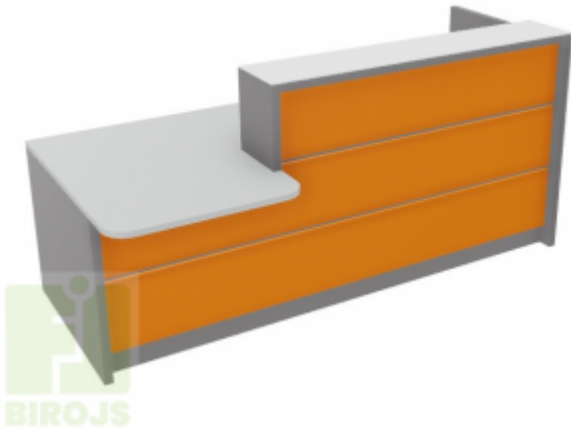

## RECEPCIJAS LETE NZ249

**Platums x Dzīlums x Augstums:**  
2360x887/1114xh740/1100 (EUR: 1,313.29)

### Preces apraksts

**RECEPCIJAS LETE**- augstas kvalitātes lamināta un HPL apdare, letes augstākajā daļā stikls 4mm. Leti iespējams izgatavot pēc nepieciešamajiem izmēriem!

### Tehniskā specifikācija

- Izmērs: (P) 2360 x (Dz) 887/1114 x (A) 740/1100 mm
- Izmērs augstās letes daļai: (P) 1596 x (Dz) 300 x (A) 370 mm
- Materiāla biezums 18 un 36 mm
- Letes augstā daļā stikls LACOBEL white pearl REF 1013- izm. 1596 x 300 x 4mm
- Visas detaļas apstrādātas ar 2 mm ABS maliņu
- Galda virsmā 2 vadu lūkas D80mm
- Pieejami dažādi materiālu toņi, kas apskatāmi izvēlnēs attēla labajā pusē