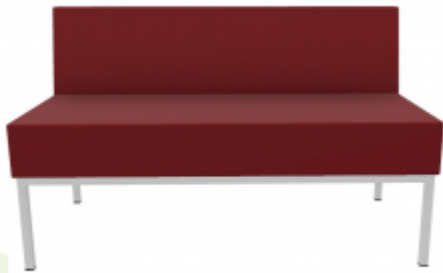

SOFA AR ATZVELTNI JENNY

(Kods: Jenny)

Platums x Dziļums x Augstums:
1250x670xH450/755mm (EUR: 395.69)

Preces apraksts

Augstas kvalitātes mīkstās mēbeles ar plašu apdares krāsu izvēli, kas piemērotas sabiedriskām telpām, kā piemēram, medicīnas vai izglītības iestādēm vai atpūtas telpām. Izturīgs tērauda metāla kāju krāmis ar pulverkrāsas pārklājumu: pelēks RAL9006, melns RAL9005 vai balts RAL9016.

Izmēri:

- Platums: 1250 mm
- Dziļums: 670 mm
- Augstums sēdei: 450 mm
- Kopējais augstums: 755 mm

Piegādes noteikumus skatīt sadaļā [PAKALPOJUMI](#)

Nepieciešamības gadījumā sazinieties ar mums pa e-pastu: info@FLBirojs.lv vai skatīt sadaļā [KONTAKTI](#)