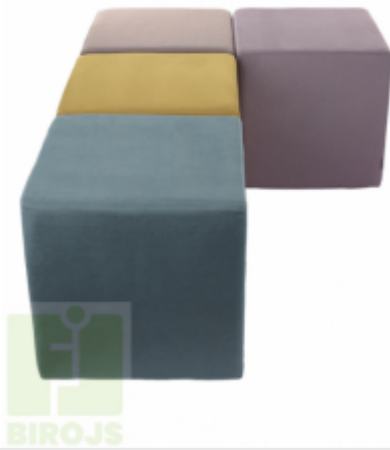

PUFS SQUARE

Platums x Dziļums x Augstums:

450x450xH450 mm (EUR: 86.27)

450x450xH450 mm (EUR: 106.90)

Preces apraksts

Praktiski pufi ar daudzpusīgu pielietojumu. Universālā, taisnstūra forma ļauj tos izmantot kā papildu sēdvietu biroja un viesnīcu telpās, piemēram, atpūtas zonā, reģistratūrā, virtuvē vai atklātā telpā.

Pufa rāmis ir izgatavots no 18 mm biezas skaidu plātnes. Standartā pufs ir aprīkots ar 4 plastmasas pēdām ar papildu filca pārklājumu, lai aizsargātu grīdu no iespējamām skrāpējumiem.

Pufā izmantotas polsterējuma putas ar blīvumu:

- Pufa malas: 25 kg/m³
- Sēdvietā: 35 kg/m³

Polsterējuma putām ir Oeko-Tex Ecological sertifikāts. Turklāt, lai palielinātu komfortu, starp porolonu un audumu izmantojam polsterējuma vates slāni, pateicoties kam pufs kļūst mīkstāks un patīkamāks lietošanā.