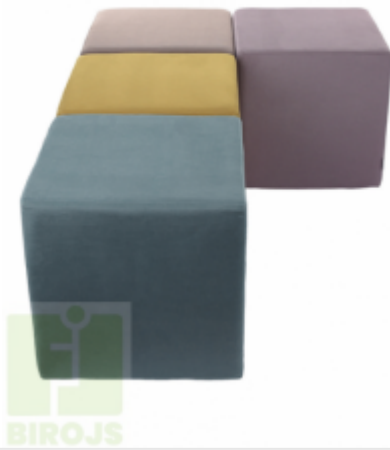

## PUFS SQUARE

**Platums x Dziļums x Augstums:**

450x450xH450 mm (EUR: 86.27)

450x450xH450 mm (EUR: 106.90)

### Preces apraksts

Praktiski pufi ar daudzpusīgu pielietojumu. Universālā, taisnstūra forma ļauj tos izmantot kā papildu sēdvietu biroja un viesnīcu telpās, piemēram, atpūtas zonā, reģistratūrā, virtuvē vai atklātā telpā.

Pufa rāmis ir izgatavots no 18 mm biezas skaidu plātnes. Standartā pufs ir aprīkots ar 4 plastmasas pēdām ar papildu filca pārklājumu, lai aizsargātu grīdu no iespējamām skrāpējumiem.

### Pufā izmantotas polsterējuma putas ar blīvumu:

- Pufa malas: 25 kg/m<sup>3</sup>
- Sēdvietā: 35 kg/m<sup>3</sup>

Polsterējuma putām ir Oeko-Tex Ecological sertifikāts. Turklāt, lai palielinātu komfortu, starp porolonu un audumu izmantojam polsterējuma vates slāni, pateicoties kam pufs kļūst mīkstāks un patīkamāks lietošanā.