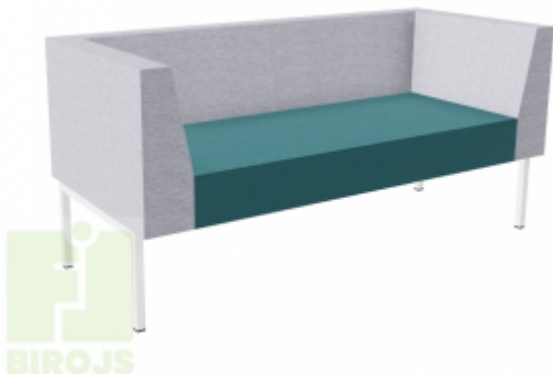

## MODUĻU DĪVĀNS CUBE-3-AB

**Platums x Dzīlums x Augstums:**  
1550x670xH738/438 mm (EUR: 528.17)

### Preces apraksts

**Modulāro dīvānu sērija CUBE** ir izveidota kā ideāli maza izmēra moduļu dīvāni un krēsli, kas sniedz iespēju viegli mainīt formu vai paplašināt komplektu, pievienojot vēl vienu moduli. Ir tikai 3 moduļu veidi: stūra, taisnie un krēsli. Jūs nebūsi iestrēdzis ar kreisās puses moduli vai labās puses moduli, bet jums ir īsts moduļu dizains, kurā stūra modulis darbojas kā kreisā, labā vai stūra daļa. Sēdekļa izmērs katram moduļa tipam ir vienāds, tāpēc ikviens no tiem lieliski sader viens ar otru. Pēc izvēles sadaliet komplektu, lai izveidotu individuālu sēdvietu vai mainītu formu atbilstoši gadījumam. Izvēle ir jūsu ziņā, izmantojot šo nākotnes drošo dizainu, kas var tikt izmantots gan birojā, gan mājā neatkarīgi no izkārtojuma izmaiņām.

### **2-viet. dīvāns ar roku balstiem CUBE-3-AB**

Izmērs mm (P) x (Dz) x (A): 1550 x 670 x h738 (sēde h438)

Metāla kāju rāmja konstrukcija: pulverkrāsojums RAL palete