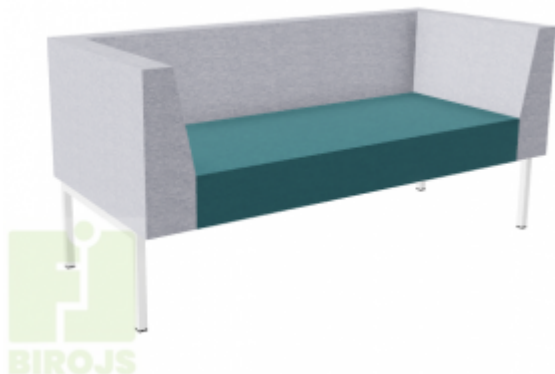

MODUĻU DĪVĀNS CUBE-3-AB

Platums x Dzīlums x Augstums:
1550x670xH738/438 mm (EUR: 553.58)

Preces apraksts

Modulāro dīvānu sērija CUBE ir izveidota kā ideāli maza izmēra moduļu dīvāni un krēsli, kas sniedz iespēju viegli mainīt formu vai paplašināt komplektu, pievienojot vēl vienu moduli. Ir tikai 3 moduļu veidi: stūra, taisnie un krēsli. Jūs nebūsi iestrēdzis ar kreisās puses moduli vai labās puses moduli, bet jums ir īsts moduļu dizains, kurā stūra modulis darbojas kā kreisā, labā vai stūra daļa. Sēdekļa izmērs katram moduļa tipam ir vienāds, tāpēc ikviens no tiem lieliski sader viens ar otru. Pēc izvēles sadaliet komplektu, lai izveidotu individuālu sēdvietu vai mainītu formu atbilstoši gadījumam. Izvēle ir jūsu ziņā, izmantojot šo nākotnes drošo dizainu, kas var tikt izmantots gan birojā, gan mājā neatkarīgi no izkārtojuma izmaiņām.

2-viet. dīvāns ar roku balstiem CUBE-3-AB

Izmērs mm (P) x (Dz) x (A): 1550 x 670 x h738 (sēde h438)

Metāla kāju rāmja konstrukcija: pulverkrāsojums RAL paleta

5 gadu garantija.

Piegādes noteikumus skatīt sadaļā [PAKALPOJUMI](#)