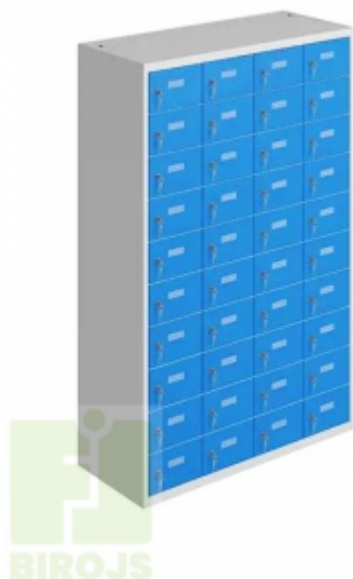

METĀLA MANTU SKAPIS MSUS 3410

Platums x Dzīlums x Augstums:

1150x500x1800 mm - MSUS3410 (EUR: 1,232.02)

1150x500x1800 mm - MSUS3410 (EUR: 846.52)

Preces apraksts

Estētiski un funkcionāli **MSUS** sērijas skapīši personisko lietu un ēdiena uzglabāšanai. Ideāli piemēroti ēdamistabām, bufetēm, personāla ēdnīcām un citām sabiedriskām telpām. Skapji izgatavoti no tērauda loksņēm un pārklāti ar pulverkrāsu.

Tehniskā specifikācija

- Katrs no 40 skapīšiem aprīkots ar sertificētu cilindra slēdzeni, kas fiksējas 1 punktā (standarta aprīkojums); komplektā 2 atslēgas
- Katra atsevišķā skapīša iekšējais platums un augstums: 240x160 mm
- Tērauda loksnes biezums 0,6-0,8 mm
- Krāsu izvēle pēc RAL paletes