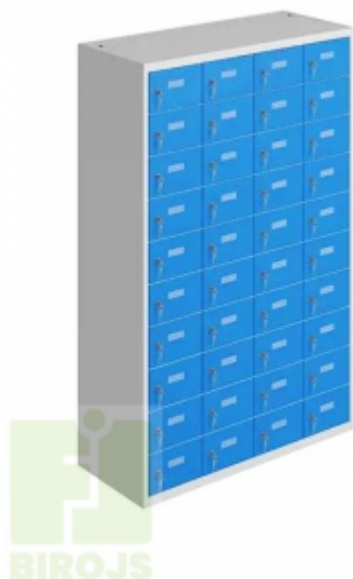

METĀLA MANTU SKAPIS MSUS 3410

Platums x Dzīlums x Augstums:

1150x500x1800 mm - MSUS3410 (EUR: 1,232.02)

1150x500x1800 mm - MSUS3410 (EUR: 846.52)

Preces apraksts

Estētiski un funkcionāli **MSUS** sērijas skapīši personisko lietu un ēdiena uzglabāšanai. Ideāli piemēroti ēdamistabām, bufetēm, personāla ēdnīcām un citām sabiedriskām telpām. Skapji izgatavoti no tērauda loksnes un pārklāti ar pulverkrāsu.

Tehniskā specifikācija

- Katrs no 40 skapīšiem aprīkots ar sertificētu cilindra slēdzeni, kas fiksējas 1 punktā (standarta aprīkojums); komplektā 2 atslēgas
- Katra atsevišķā skapīša iekšējais platums un augstums: 240x160 mm
- Tērauda loksnes biezums 0,6-0,8 mm
- Krāsu izvēle pēc RAL paletes