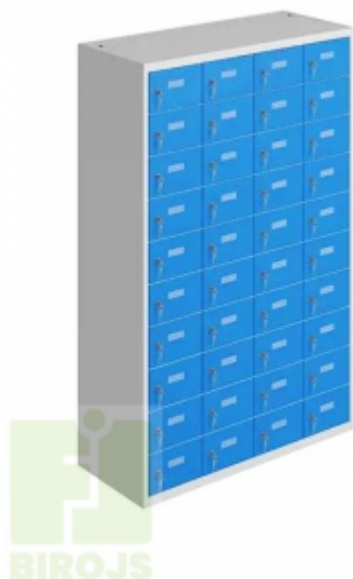

METĀLA MANTU SKAPIS MSUS 3410

Platums x Dzilums x Augstums:

1150x500x1800 mm - MSUS3410 (EUR: 1,232.02)

1150x500x1800 mm - MSUS3410 (EUR: 846.52)

Preces apraksts

Estētiski un funkcionāli **MSUS** sērijas skapīši personisko lietu un ēdiena uzglabāšanai. Ideāli piemēroti ēdamistabām, bufetēm, personāla ēdnīcām un citām sabiedriskām telpām. Skapji izgatavoti no tērauda loksņēm un pārklāti ar pulverkrāsu.

Tehniskā specifikācija

- Katrs no 40 skapīšiem aprīkots ar sertificētu cilindra slēdzeni, kas fiksējas 1 punktā (standarta aprīkojums); komplektā 2 atslēgas
- Katra atsevišķā skapīša iekšējais platums un augstums: 240x160 mm
- Tērauda loksnes biezums 0,6-0,8 mm
- Krāsu izvēle pēc RAL paletes