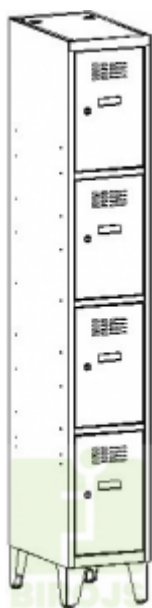

## METĀLA DURVIS GARDEROBES SKAPIM SUS\_4 RINDAS W

**Platums x Dzilums x Augstums:**

SUS 300 mm W ST (EUR: 19.06)

SUS 300 mm W LX (EUR: 19.24)

SUS 400 mm W ST (EUR: 21.78)

SUS 400 mm W LX (EUR: 21.60)

### Preces apraksts

Metāla garderobes skapja SUS durvis.

Platums 300 mm un 400 mm.

**Piegādes** noteikumus skatīt sadaļā [PAKALPOJUMI](#)

Nepieciešamības gadījumā sazinieties ar mums pa e-pastu: [info@FLBirojs.lv](mailto:info@FLBirojs.lv)  
vai pa tel.: (+371) 27507502