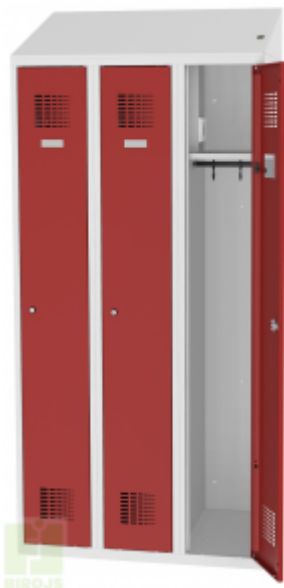

## METĀLA 3-DURVJU GARDEROBES SKAPIS AR ELEKTRĪBAS PIESLĒGUMU

**Platums x Dziļums x Augstums:**

900x500x2000 mm -MSUM 330v (EUR: 783.17)

800x500x2000 mm - MSUM 430v (EUR: 877.92)

### Preces apraksts

Kvalitatīvi un praktiski metāla garderobes skapji, kas nodrošina mūsdienīgu un funkcionālu iekārtojumu skolās, peldbaseinos, sporta klubos, lielveikalos un dažāda veida ražošanas telpās. Skapji izgatavoti no tērauda loksņēm ar pulverkrāsojumu. MSUMV un MSUSV skapju modeļi ir aprīkoti ar elektrības kontaktligzdām ar USB pieslēgvietām. Tāpēc papildus drēbju drošai glabāšanai tie ļauj uzlādēt viedtālruņus, planšetdatorus, klēpj datorus un citas mazjaudas ierīces.

### Tehniskā specifikācija

- Aprīkots ar sertificētu cilindra slēdzeni, kas fiksējas 1 punktā (standarta aprīkojums) vai 3 punktos (par papildus samaksu); komplektā 2 atslēgas
- Aprīkots ar augšējo plauktu, apgērba stieni ar 2 āķīšiem un spoguļi durvju iekšpusē
- Aprīkots ar slīpu jumtu 200 mm augstu un 22 slīpumu, zem kura atrodas savienojuma modulis. Tā iekšpusē ir pārsprieguma aizsardzības modulis.
- Durvīs iestrādāta perforācija, kas nodrošina dabīgu gaisa apmaiņu
- Tērauda loksnes biezums 0,5-1,2 mm
- Krāsu izvēle pēc RAL paletes