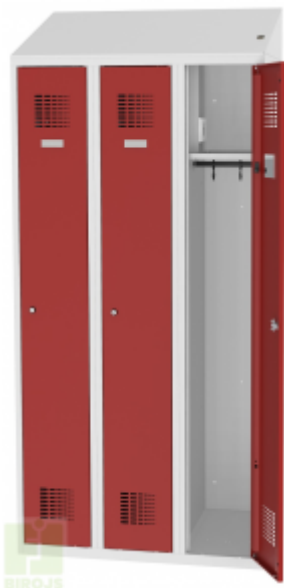

METĀLA 3-DURVJU GARDEROBES SKAPIS AR ELEKTRĪBAS PIESLĒGUMU

Platums x Dziļums x Augstums:

900x500x2000 mm -MSUM 330v (EUR: 783.17)

800x500x2000 mm - MSUM 430v (EUR: 877.92)

Preces apraksts

Kvalitatīvi un praktiski metāla garderobes skapji, kas nodrošina mūsdienīgu un funkcionālu iekārtojumu skolās, peldbaseinos, sporta klubos, lielveikalos un dažāda veida ražošanas telpās. Skapji izgatavoti no tērauda loksņēm ar pulverkrāsojumu. MSUMV un MSUSV skapju modeļi ir aprīkoti ar elektrības kontaktligzdām ar USB pieslēgvietām. Tāpēc papildus drēbju drošai glabāšanai tie ļauj uzlādēt viedtālruņus, planšetdatorus, klēpj datorus un citas mazjaudas ierīces.

Tehniskā specifikācija

- Aprīkots ar sertificētu cilindra slēdzeni, kas fiksējas 1 punktā (standarta aprīkojums) vai 3 punktos (par papildus samaksu); komplektā 2 atslēgas
- Aprīkots ar augšējo plauktu, apgērba stieni ar 2 āķīšiem un spoguļi durvju iekšpusē
- Aprīkots ar slīpu jumtu 200 mm augstu un 22 slīpumu, zem kura atrodas savienojuma modulis. Tā iekšpusē ir pārsprieguma aizsardzības modulis.
- Durvīs iestrādāta perforācija, kas nodrošina dabīgu gaisa apmaiņu
- Tērauda loksnes biezums 0,5-1,2 mm
- Krāsu izvēle pēc RAL paletes

E-pasts: info@FLBirojs.lv, www.FLBirojs.lv

- MASTER KEY - atslēga, kas atvērš jebkura garderobes skapīša durtiņas, ja lietotāja atslēga ir pazudusi, salūzusi vai aizmirsta mājās
- Soliņš ar augstuma regulāciju
- Soliņš ar augstuma regulāciju un apavu plauktu
- Izvelkams soliņš ar augstuma regulāciju
- Kājiņas ar augstuma regulāciju
- Pamatne ar augstuma regulāciju
- Cokols
- Slēdzene - mehānisms, kas fiksē skapja durvis 3 punktos