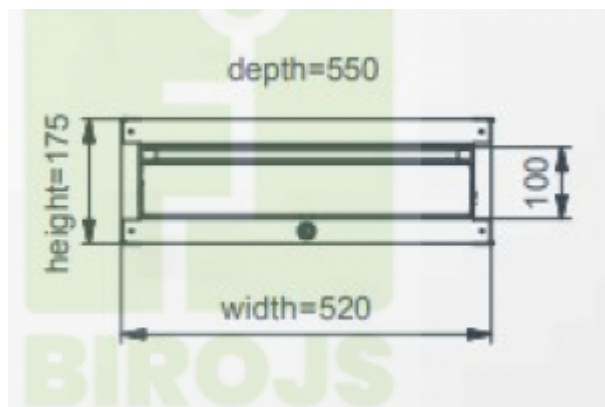

PIEKARAMĀ ATVILKTNE X TIPS SWT

(Kods: XSWT 0300040301)

Platums x Dzilums x Augstums:
520x550xH175 mm (EUR: 157.91)

Preces apraksts

Toņu izvēle korpusam:

Toņu izvēle fasādei:

SIA FL Birojs

Reģ. nr. 40003875292,