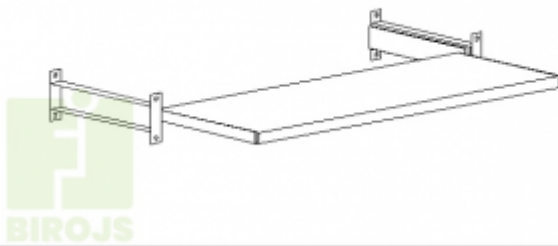

METĀLA IZVELKAMS PLAUKTS AR 40 KG KRAVNESĪBU

Komplektācija:

424 x 370 x 52 mm - SBM 101 (EUR: 64.80)

624 x 370 x 52 mm - SBM 102 M (EUR: 66.79)

824 x 370 x 52 mm - SBM 103 M (EUR: 68.97)

1024 x 370 x 52 mm - SBM 107 M (EUR: 70.97)

771 x 3357 x 52 mm - SBM 105 M (EUR: 31.04)

971 x 357 x 52 mm - SBM 109 M (EUR: 33.03)

Preces apraksts

Skapju papildaprīkojums uzlabo darba organizāciju.

Plaukts izgatavots no tērauda loksnes, aizsargāts pret rūsū un pārklāts ar pulverkrāsu.