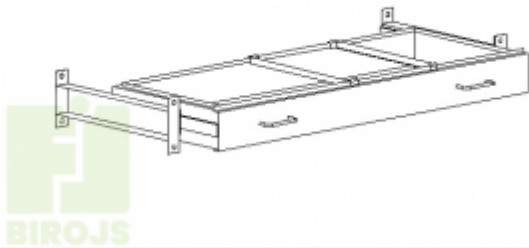

METĀLA IZVELKAMS FAILU RĀMIS AR 40 KG KRAVNESĪBU

Komplektācija:

- 424 x 370 x 102 mm - SBM 101 M (EUR: 80.95)
- 624 x 370 x 102 mm - SBM 102 M (EUR: 83.85)
- 824 x 370 x 102 mm - SBM 103 M (EUR: 88.39)
- 1024 x 370 x 102 mm - SBM 107 M (EUR: 91.84)
- 771 x 370 x 102 mm - SBM 105 M (EUR: 47.19)
- 971 x 370 x 102 mm - SBM 109 M (EUR: 49.19)

Preces apraksts

Skapju papildaprīkojums uzlabo darba organizāciju.

Izvelkamais failu rāmis izgatavots no tērauda loksnes, aizsargāts pret rūsū un pārklāts ar pulverkrāsu.

Tehniskā specifikācija

- Failu rāmja kravnesība - 40kg