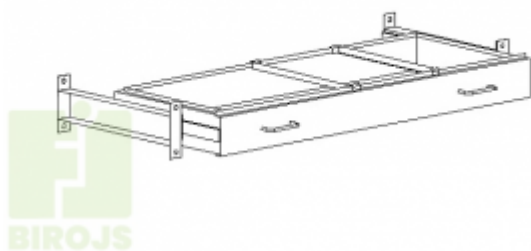

METĀLA IZVELKAMS FAILU RĀMIS AR 40 KG KRAVNESĪBU

Komplektācija:

- 424 x 370 x 102 mm - SBM 101 M (EUR: 80.95)
- 624 x 370 x 102 mm - SBM 102 M (EUR: 83.85)
- 824 x 370 x 102 mm - SBM 103 M (EUR: 88.39)
- 1024 x 370 x 102 mm - SBM 107 M (EUR: 91.84)
- 771 x 370 x 102 mm - SBM 105 M (EUR: 47.19)
- 971 x 370 x 102 mm - SBM 109 M (EUR: 49.19)

Preces apraksts

Skapju papildaprīkojums uzlabo darba organizāciju.

Izvelkamais failu rāmis izgatavots no tērauda loksnes, aizsargāts pret rūsū un pārklāts ar pulverkrāsu.

Tehniskā specifikācija

- Failu rāmja kravnesība - 40kg