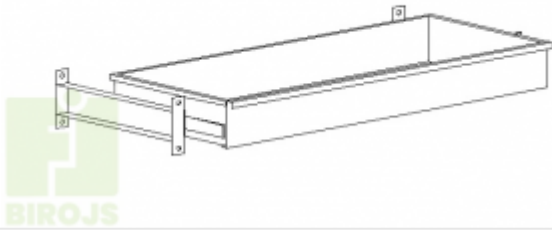

METĀLA ATVILKTNE AR 40 KG KRAVNESĪBU

Komplektācija:

- 424 x 358 x 95 mm - SBM 101 M (EUR: 88.39)
- 624 x 358 x 95 mm - SBM 102 M (EUR: 90.39)
- 824 x 358 x 95 mm - SBM 103 M (EUR: 92.38)
- 1024 x 358 x 95 mm - SBM 107 M (EUR: 94.56)
- 751 x 360 x 95 mm - SBM 105 M (EUR: 41.93)
- 951 x 360 x 95 mm - SBM 109 M (EUR: 44.65)

Preces apraksts

Skapju papildaprīkojums uzlabo darba organizāciju.

Atvilktnes izgatavota no tērauda loksnes, aizsargāta pret rūsū un pārklāta ar pulverkrāsu.

Tehniskā specifikācija

- Atvilktnes kravnesība - 40kg
- Atvilktnes augstums 10 cm