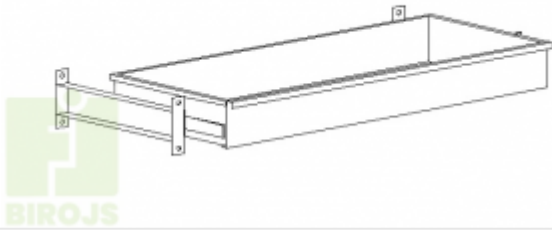

METĀLA ATVILKTNE AR 40 KG KRAVNESĪBU

Komplektācija:

- 424 x 358 x 95 mm - SBM 101 M (EUR: 88.39)
- 624 x 358 x 95 mm - SBM 102 M (EUR: 90.39)
- 824 x 358 x 95 mm - SBM 103 M (EUR: 92.38)
- 1024 x 358 x 95 mm - SBM 107 M (EUR: 94.56)
- 751 x 360 x 95 mm - SBM 105 M (EUR: 41.93)
- 951 x 360 x 95 mm - SBM 109 M (EUR: 44.65)

Preces apraksts

Skapju papildaprīkojums uzlabo darba organizāciju.

Atvilktne izgatavota no tērauda loksnes, aizsargāta pret rūsū un pārklāta ar pulverkrāsu.

Tehniskā specifikācija

- Atvilktnes kravnesība - 40kg
- Atvilktnes augstums 10 cm