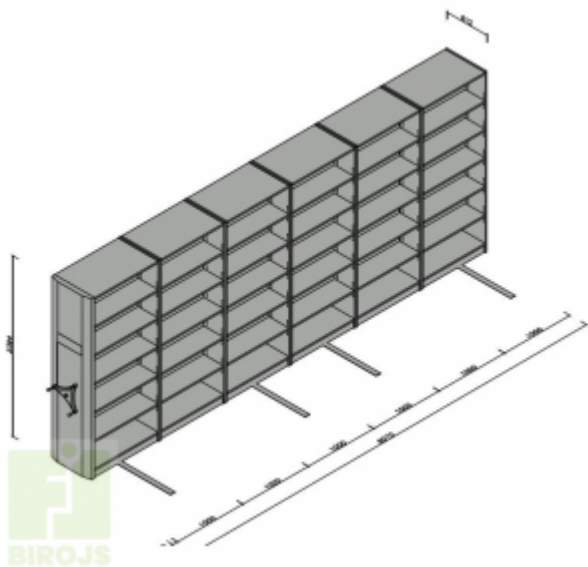

MOBILO PLAUKTU SISTĒMA 6-SEKCĪJU_2394MM H

Platums x Dzīlums x Augstums:
6070x612x2394 mm (EUR: 3,940.37)
Noliktavā: -9 gab.

Preces apraksts

Mobilo arhīvu sistēma ir ideāls risinājums arhīviem un noliktavām. Sistēma ļauj maksimāli lietderīgi izmantot telpas platību. Izmantojot speciālus kloķu mehānismus, iespējams viegli manevrēt ar plauktu stalažām. Nelielos komplektos kloķu mehānismi tiek aizstāti ar turētajiem, kas ļauj pārvietot atsevišķus elementus.

Sliežu konstrukciju iespējams izvietot uz jebkuras pamatnes, kas atbilst šādām prasībām:

- seguma pretestība - min. 400 kg/m²
- līmeņa starpība plauktu kustības perpendikulārā virzienā 5 m attālumā nepārsniedz 10 mm; 4 m attālumā - 5 mm
- slodze uz vienu plauktu - līdz 120 kg (pie seguma izturības no 400-800 kg/m²)

Sistēmas izmantošana ļauj ietaupīt 33% no telpu platības. Papildus mobilo plauktu elementu pievienošana ļauj arhivēt dokumentus vai citas preces vēl par 62.5 % vairāk.

Nesošais rāmis izgatavots no 2,5 mm tērauda, centrālās sienas un augšējā daļa no 1,0 mm tērauda, pārējie nesošie elementi no 0,8 mm tērauda. Plaukti pārklāti ar pulverkrāsu pēc RAL kataloga.