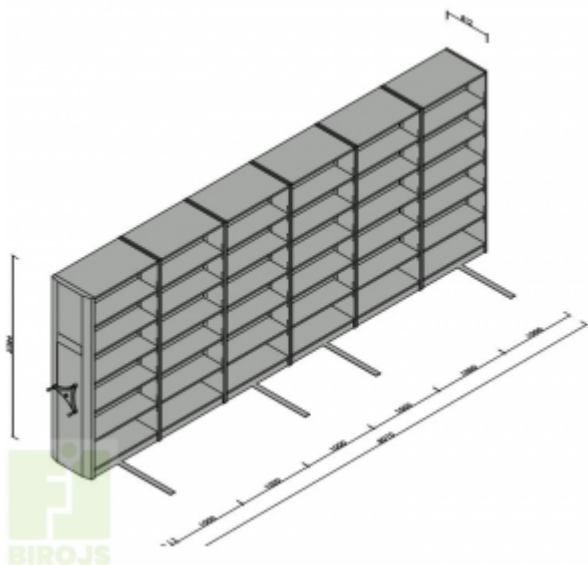

MOBILO PLAUKTU SISTĒMA 6-SEKCĪJU_2394MM H

Platums x Dzīlums x Augstums:
6070x612x2394 mm (EUR: 3,940.37)
Noliktavā: -9 gab.

Preces apraksts

Mobilo arhīvu sistēma ir ideāls risinājums arhīviem un noliktavām. Sistēma ļauj maksimāli lietderīgi izmantot telpas platību. Izmantojot speciālus kloķu mehānismus, iespējams viegli manevrēt ar plauktu stalažām. Nelielos komplektos kloķu mehānismi tiek aizstāti ar turētajiem, kas ļauj pārvietot atsevišķus elementus.

Sliežu konstrukciju iespējams izvietot uz jebkuras pamatnes, kas atbilst šādām prasībām:

- seguma pretestība - min. 400 kg/m²
- līmeņa starpība plauktu kustības perpendikulārā virzienā 5 m attālumā nepārsniedz 10 mm; 4 m attālumā - 5 mm
- slodze uz vienu plauktu - līdz 120 kg (pie seguma izturības no 400-800 kg/m²)

Sistēmas izmantošana ļauj ietaupīt 33% no telpu platības. Papildus mobilo plauktu elementu pievienošana ļauj arhivēt dokumentus vai citas preces vēl par 62.5 % vairāk.

Nesošais rāmis izgatavots no 2,5 mm tērauda, centrālās sienas un augšējā daļa no 1,0 mm tērauda, pārējie nesošie elementi no 0,8 mm tērauda. Plaukti pārklāti ar pulverkrāsu pēc RAL kataloga.