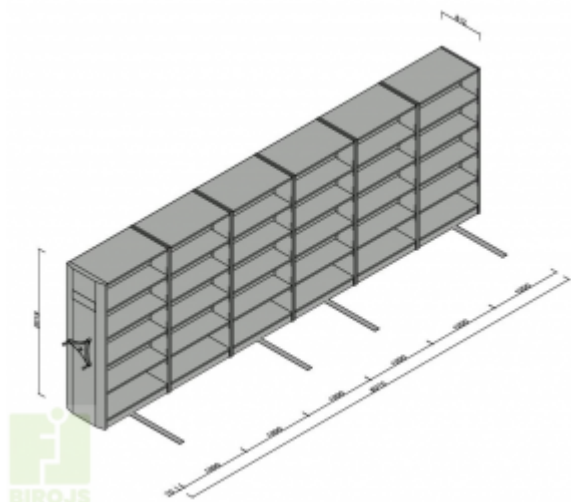

MOBILO PLAUKTU SISTĒMA 6-SEKCĪJU_2019MM H

Platums x Dzīlums x Augstums:
6070x612x2019 mm (EUR: 3,521.10)
Noliktavā: -9 gab.

Preces apraksts

Mobilo arhīvu sistēma ir ideāls risinājums arhīviem un noliktavām. Sistēma ļauj maksimāli lietderīgi izmantot telpas platību. Izmantojot speciālus kloķu mehānismus, iespējams viegli manevrēt ar plauktu stalažām. Nelielos komplektos kloķu mehānismi tiek aizstāti ar turētajiem, kas ļauj pārvietot atsevišķus elementus.

Sliežu konstrukciju iespējams izvietot uz jebkuras pamatnes, kas atbilst šādām prasībām:

- seguma pretestība - min. 400 kg/m²
- līmeņa starpība plauktu kustības perpendikulārā virzienā 5 m attālumā nepārsniedz 10 mm; 4 m attālumā - 5 mm
- slodze uz vienu plauktu - līdz 120 kg (pie seguma izturības no 400-800 kg/m²)

Sistēmas izmantošana ļauj ietaupīt 33% no telpu platības. Papildus mobilo plauktu elementu pievienošana ļauj arhivēt dokumentus vai citas preces vēl par 62.5 % vairāk.

Nesošais rāmis izgatavots no 2,5 mm tērauda, centrālās sienas un augšējā daļa no 1,0 mm tērauda, pārējie nesošie elementi no 0,8 mm tērauda. Plaukti pārklāti ar pulverkrāsu pēc RAL kataloga.