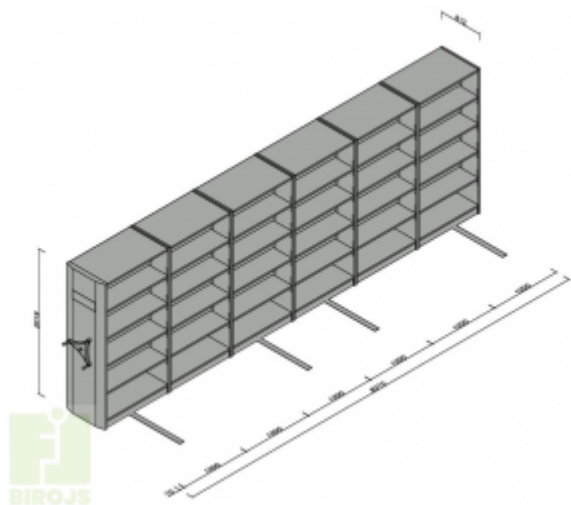

MOBILO PLAUKTU SISTĒMA 6-SEKCĪJU_2019MM H

Platums x Dzīlums x Augstums:
6070x612x2019 mm (EUR: 3,521.10)
Noliktavā: -9 gab.

Preces apraksts

Mobilo arhīvu sistēma ir ideāls risinājums arhīviem un noliktavām. Sistēma ļauj maksimāli lietderīgi izmantot telpas platību. Izmantojot speciālus kloķu mehānismus, iespējams viegli manevrēt ar plauktu stalažām. Nelielos komplektos kloķu mehānismi tiek aizstāti ar turētajiem, kas ļauj pārvietot atsevišķus elementus.

Sliežu konstrukciju iespējams izvietot uz jebkuras pamatnes, kas atbilst šādām prasībām:

- seguma pretestība - min. 400 kg/m²
- līmeņa starpība plauktu kustības perpendikulārā virzienā 5 m attālumā nepārsniedz 10 mm; 4 m attālumā - 5 mm
- slodze uz vienu plauktu - līdz 120 kg (pie seguma izturības no 400-800 kg/m²)

Sistēmas izmantošana ļauj ietaupīt 33% no telpu platības. Papildus mobilo plauktu elementu pievienošana ļauj arhivēt dokumentus vai citas preces vēl par 62.5 % vairāk.

Nesošais rāmis izgatavots no 2,5 mm tērauda, centrālās sienas un augšējā daļa no 1,0 mm tērauda, pārējie nesošie elementi no 0,8 mm tērauda. Plaukti pārklāti ar pulverkrāsu pēc RAL kataloga.