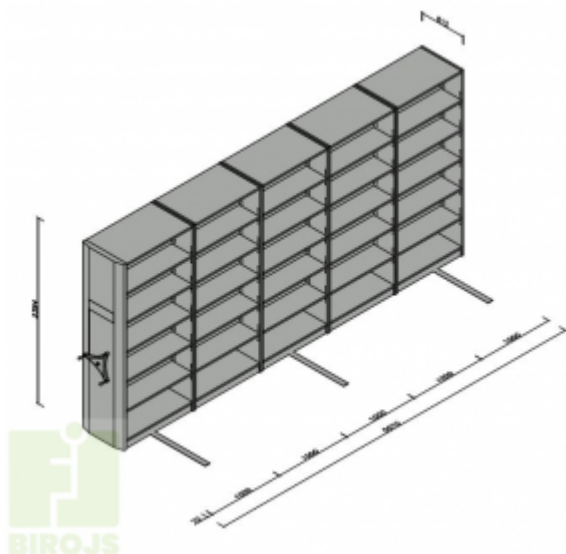

## MOBILO PLAUKTU SISTĒMA 5-SEKCĪJU\_2394MM H

**Platums x Dzīlums x Augstums:**  
5070x612x2394 mm (EUR: 3,132.69)  
**Noliktavā:** -9 gab.

Sliežu konstrukciju iespējams izvietot uz jebkuras pamatnes, kas atbilst šādām prasībām:

- seguma pretestība - min. 400 kg/m<sup>2</sup>
- līmeņa starpība plauktu kustības perpendikulārā virzienā 5 m attālumā nepārsniedz 10 mm; 4 m attālumā - 5 mm
- slodze uz vienu plauktu - līdz 120 kg (pie seguma izturības no 400-800 kg/m<sup>2</sup>)

Sistēmas izmantošana ļauj ietaupīt 33% no telpu platības. Papildus mobilo plauktu elementu pievienošana ļauj arhivēt dokumentus vai citas preces vēl par 62.5 % vairāk.

Nesošais rāmis izgatavots no 2,5 mm tērauda, centrālās sienas un augšējā daļa no 1,0 mm tērauda, pārējie nesošie elementi no 0,8 mm tērauda. Plaukti pārklāti ar pulverkrāsu pēc RAL kataloga.