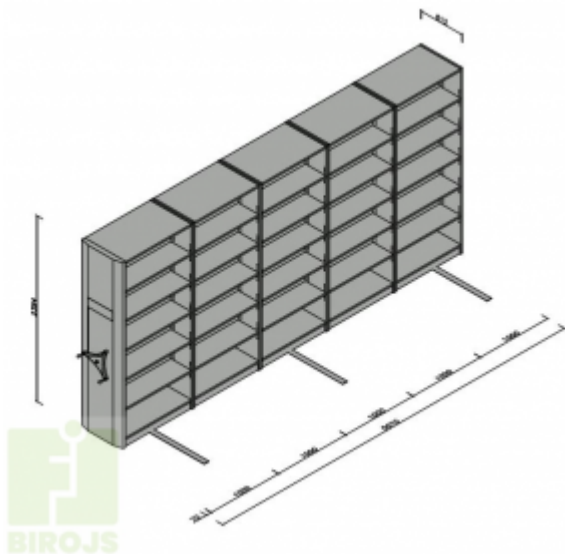

## MOBILO PLAUKTU SISTĒMA 5-SEKCĪJU\_2394MM H

**Platums x Dzīlums x Augstums:**  
5070x612x2394 mm (EUR: 3,132.69)  
**Noliktavā:** -9 gab.

Sliežu konstrukciju iespējams izvietot uz jebkuras pamatnes, kas atbilst šādām prasībām:

- seguma pretestība - min. 400 kg/m<sup>2</sup>
- līmeņa starpība plauktu kustības perpendikulārā virzienā 5 m attālumā nepārsniedz 10 mm; 4 m attālumā - 5 mm
- slodze uz vienu plauktu - līdz 120 kg (pie seguma izturības no 400-800 kg/m<sup>2</sup>)

Sistēmas izmantošana ļauj ietaupīt 33% no telpu platības. Papildus mobilo plauktu elementu pievienošana ļauj arhivēt dokumentus vai citas preces vēl par 62.5 % vairāk.

Nesošais rāmis izgatavots no 2,5 mm tērauda, centrālās sienas un augšējā daļa no 1,0 mm tērauda, pārējie nesošie elementi no 0,8 mm tērauda. Plaukti pārklāti ar pulverkrāsu pēc RAL kataloga.