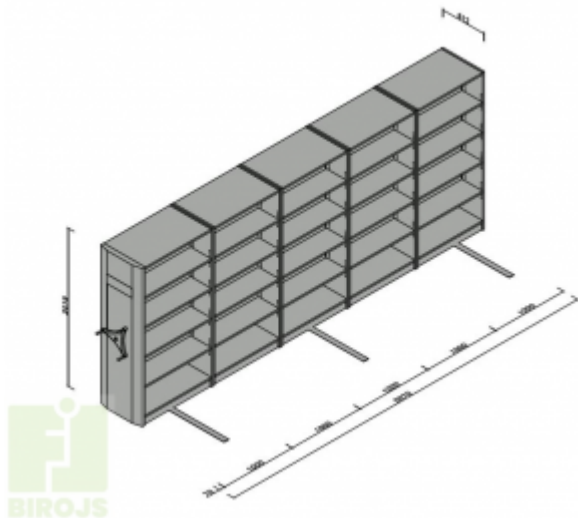

MOBILO PLAUKTU SISTĒMA 5-SEKCĪJU_2019MM H

Platums x Dzīlums x Augstums:
5070x612x2019 mm (EUR: 2,818.70)
Noliktavā: -9 gab.

Preces apraksts

Mobilo arhīvu sistēma ir ideāls risinājums arhīviem un noliktavām. Sistēma ļauj maksimāli lietderīgi izmantot telpas platību. Izmantojot speciālus kloķu mehānismus, iespējams viegli manevrēt ar plauktu stalažām. Nelielos komplektos kloķu mehānismi tiek aizstāti ar turētajiem, kas ļauj pārvietot atsevišķus elementus.

Sliežu konstrukciju iespējams izvietot uz jebkuras pamatnes, kas atbilst šādām prasībām:

- seguma pretestība - min. 400 kg/m²
- līmeņa starpība plauktu kustības perpendikulārā virzienā 5 m attālumā nepārsniedz 10 mm; 4 m attālumā - 5 mm
- slodze uz vienu plauktu - līdz 120 kg (pie seguma izturības no 400-800 kg/m²)

Sistēmas izmantošana ļauj ietaupīt 33% no telpu platības. Papildus mobilo plauktu elementu pievienošana ļauj arhivēt dokumentus vai citas preces vēl par 62.5 % vairāk.

Nesošais rāmis izgatavots no 2,5 mm tērauda, centrālās sienas un augšējā daļa no 1,0 mm tērauda, pārējie nesošie elementi no 0,8 mm tērauda. Plaukti pārklāti ar pulverkrāsu pēc RAL kataloga.