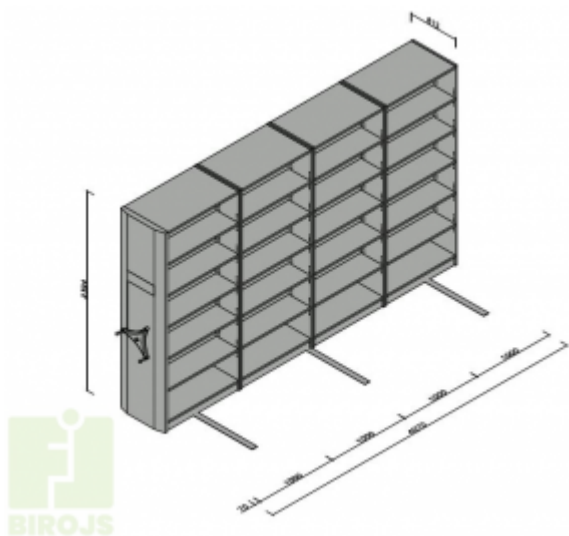

MOBILO PLAUKTU SISTĒMA 4-SEKCĪJU_2394MM H

Platums x Dzīlums x Augstums:
4070x612x2394 mm (EUR: 2,648.09)
Noliktavā: -9 gab.

Preces apraksts

Mobilo arhīvu sistēma ir ideāls risinājums arhīviem un noliktavām. Sistēma ļauj maksimāli lietderīgi izmantot telpas platību. Izmantojot speciālus kloķu mehānismus, iespējams viegli manevrēt ar plauktu stalažām. Nelielos komplektos kloķu mehānismi tiek aizstāti ar turētajiem, kas ļauj pārvietot atsevišķus elementus.

Sliežu konstrukciju iespējams izvietot uz jebkuras pamatnes, kas atbilst šādām prasībām:

- seguma pretestība - min. 400 kg/m²
- līmeņa starpība plauktu kustības perpendikulārā virzienā 5 m attālumā nepārsniedz 10 mm; 4 m attālumā - 5 mm
- slodze uz vienu plauktu - līdz 120 kg (pie seguma izturības no 400-800 kg/m²)

Sistēmas izmantošana ļauj ietaupīt 33% no telpu platības. Papildus mobilo plauktu elementu pievienošana ļauj arhivēt dokumentus vai citas preces vēl par 62.5 % vairāk.

Nesošais rāmis izgatavots no 2,5 mm tērauda, centrālās sienas un augšējā daļa no 1,0 mm tērauda, pārējie nesošie elementi no 0,8 mm tērauda. Plaukti pārklāti ar pulverkrāsu pēc RAL kataloga.

TEHNISKĀS SPECIFIKĀCIJAS IZVĒLE

Augstums (mm)	2019		2394		2769	
Plauktu platums (mm)	750	1000	750	1000	750	1000
Plauktu dziļums (mm)	250	300	350		370	

SIA FL Birojs

Reģ. nr. 40003875292,

Juridiskā adrese: Krustpils iela 54E, Rīga, LV 1057, Latvija