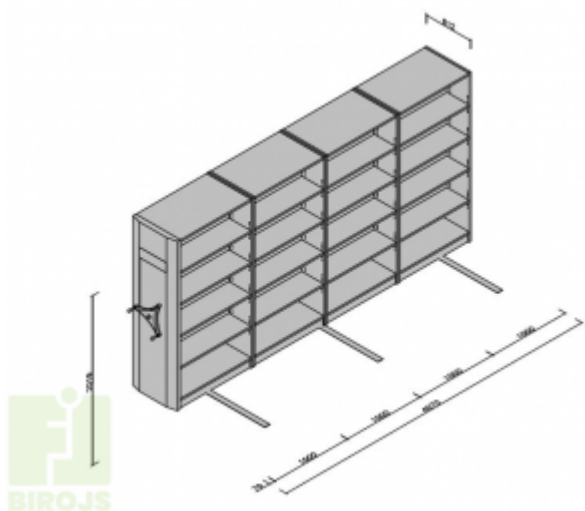

## MOBILO PLAUKTU SISTĒMA 4-SEKCĪJU\_2019MM H

**Platums x Dzīlums x Augstums:**  
4070x612x2019 mm (EUR: 2,390.36)  
**Noliktavā:** -9 gab.

### Preces apraksts

Mobilo arhīvu sistēma ir ideāls risinājums arhīviem un noliktavām. Sistēma ļauj maksimāli lietderīgi izmantot telpas platību. Izmantojot speciālus kloķu mehānismus, iespējams viegli manevrēt ar plauktu stalažām. Nelielos komplektos kloķu mehānismi tiek aizstāti ar turētajiem, kas ļauj pārvietot atsevišķus elementus.

Sliežu konstrukciju iespējams izvietot uz jebkuras pamatnes, kas atbilst šādām prasībām:

- seguma pretestība - min. 400 kg/m<sup>2</sup>
- līmeņa starpība plauktu kustības perpendikulārā virzienā 5 m attālumā nepārsniedz 10 mm; 4 m attālumā - 5 mm
- slodze uz vienu plauktu - līdz 120 kg (pie seguma izturības no 400-800 kg/m<sup>2</sup>)

Sistēmas izmantošana ļauj ietaupīt 33% no telpu platības. Papildus mobilo plauktu elementu pievienošana ļauj arhivēt dokumentus vai citas preces vēl par 62.5 % vairāk.

Nesošais rāmis izgatavots no 2,5 mm tērauda, centrālās sienas un augšējā daļa no 1,0 mm tērauda, pārējie nesošie elementi no 0,8 mm tērauda. Plaukti pārklāti ar pulverkrāsu pēc RAL kataloga.