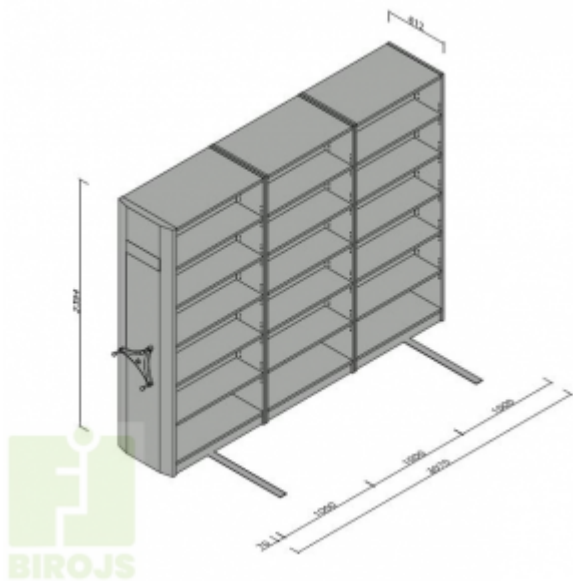

MOBILO PLAUKTU SISTĒMA 3-SEKCĪJU_2394MM H

Platums x Dzīlums x Augstums:
3070x612x2394 mm (EUR: 2,072.73)
Noliktavā: -9 gab.

Preces apraksts

Mobilo arhīvu sistēma ir ideāls risinājums arhīviem un noliktavām. Sistēma ļauj maksimāli lietderīgi izmantot telpas platību. Izmantojot speciālus kloķu mehānismus, iespējams viegli manevrēt ar plauktu stalažām. Nelielos komplektos kloķu mehānismi tiek aizstāti ar turētajiem, kas ļauj pārvietot atsevišķus elementus.

Sliežu konstrukciju iespējams izvietot uz jebkuras pamatnes, kas atbilst šādām prasībām:

- seguma pretestība - min. 400 kg/m²
- līmeņa starpība plauktu kustības perpendikulārā virzienā 5 m attālumā nepārsniedz 10 mm; 4 m attālumā - 5 mm
- slodze uz vienu plauktu - līdz 120 kg (pie seguma izturības no 400-800 kg/m²)

Sistēmas izmantošana ļauj ietaupīt 33% no telpu platības. Papildus mobilo plauktu elementu pievienošana ļauj arhivēt dokumentus vai citas preces vēl par 62.5 % vairāk.

Nesošais rāmis izgatavots no 2,5 mm tērauda, centrālās sienas un augšējā daļa no 1,0 mm tērauda, pārējie nesošie elementi no 0,8 mm tērauda. Plaukti pārklāti ar pulverkrāsu pēc RAL kataloga.

E-pasts: info@FLBirojs.lv, www.FLBirojs.lv

Augstums (mm)	2019		2394		2769	
Plauktu platums (mm)	750	1000	750	1000	750	1000
Plauktu dziļums (mm)	250	300	350			370
Plauktu skaits sekcijā	5,6 vai 7 plaukti + augšējais nosedzošais					
Attālums starp plauktiem (mm)	350 mm					
Plaukta kravnesība	40 kg/80 kg (par papildu maksu)			40 kg/ 80 kg (par papildu maksu)		
Plauktu regulēšanas solis	ik pēc 25 mm					
Papildaprīkojums	<ul style="list-style-type: none"> * plauktu atdalītājs * aizslēdzams roktura mehānisms * izvelkama atvilktnē un rāmī iekarināmajiem failiem (tikai 370 mm dziļiem plauktiem) * izvelkami plaukti * režģu sieti - gleznu vai rāmju iekarināšanai 					