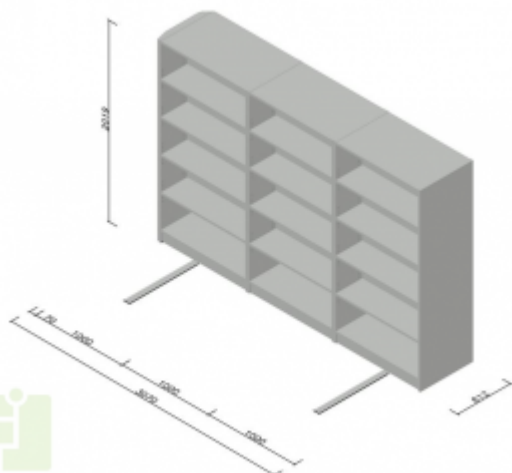

MOBILO PLAUKTU SISTĒMA 3-SEKCĪJU_2019MM H

Platums x Dzīlums x Augstums:
3070x612x2019 mm (EUR: 1,871.27)
Noliktavā: -9 gab.

Preces apraksts

Mobilo arhīvu sistēma ir ideāls risinājums arhīviem un noliktavām. Sistēma ļauj maksimāli lietderīgi izmantot telpas platību. Izmantojot speciālus kloķu mehānismus, iespējams viegli manevrēt ar plauktu stalažām. Nelielos komplektos kloķu mehānismi tiek aizstāti ar turētajiem, kas ļauj pārvietot atsevišķus elementus.

Sliežu konstrukciju iespējams izvietot uz jebkuras pamatnes, kas atbilst šādām prasībām:

- seguma pretestība - min. 400 kg/m²
- līmeņa starpība plauktu kustības perpendikulārā virzienā 5 m attālumā nepārsniedz 10 mm; 4 m attālumā - 5 mm
- slodze uz vienu plauktu - līdz 120 kg (pie seguma izturības no 400-800 kg/m²)

Sistēmas izmantošana ļauj ietaupīt 33% no telpu platības. Papildus mobilo plauktu elementu pievienošana ļauj arhivēt dokumentus vai citas preces vēl par 62.5 % vairāk.

Nesošais rāmis izgatavots no 2,5 mm tērauda, centrālās sienas un augšējā daļa no 1,0 mm tērauda, pārējie nesošie elementi no 0,8 mm tērauda. Plaukti pārklāti ar pulverkrāsu pēc RAL kataloga.