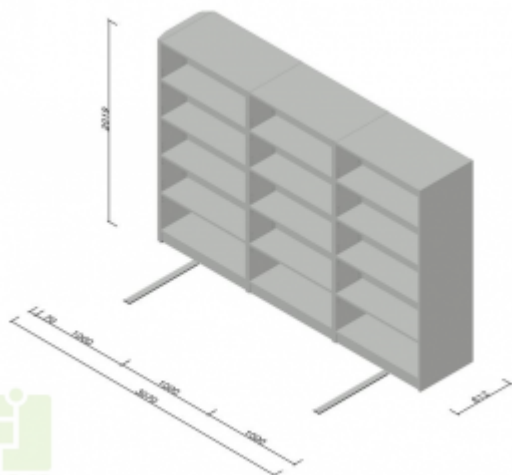

MOBILO PLAUKTU SISTĒMA 3-SEKCĪJU_2019MM H

Platums x Dzīlums x Augstums:
3070x612x2019 mm (EUR: 1,871.27)
Noliktavā: -9 gab.

Preces apraksts

Mobilo arhīvu sistēma ir ideāls risinājums arhīviem un noliktavām. Sistēma ļauj maksimāli lietderīgi izmantot telpas platību. Izmantojot speciālus kloķu mehānismus, iespējams viegli manevrēt ar plauktu stalažām. Nelielos komplektos kloķu mehānismi tiek aizstāti ar turētajiem, kas ļauj pārvietot atsevišķus elementus.

Sliežu konstrukciju iespējams izvietot uz jebkuras pamatnes, kas atbilst šādām prasībām:

- seguma pretestība - min. 400 kg/m²
- līmeņa starpība plauktu kustības perpendikulārā virzienā 5 m attālumā nepārsniedz 10 mm; 4 m attālumā - 5 mm
- slodze uz vienu plauktu - līdz 120 kg (pie seguma izturības no 400-800 kg/m²)

Sistēmas izmantošana ļauj ietaupīt 33% no telpu platības. Papildus mobilo plauktu elementu pievienošana ļauj arhivēt dokumentus vai citas preces vēl par 62.5 % vairāk.

Nesošais rāmis izgatavots no 2,5 mm tērauda, centrālās sienas un augšējā daļa no 1,0 mm tērauda, pārējie nesošie elementi no 0,8 mm tērauda. Plaukti pārklāti ar pulverkrāsu pēc RAL kataloga.