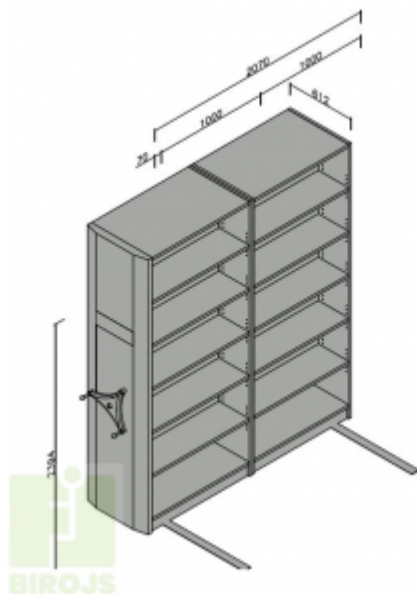

MOBILO PLAUKTU SISTĒMA 2-SEKCĪJU_2394MM H

Platums x Dzīlums x Augstums:
2070x612x2394 mm (EUR: 1,537.31)
Noliktavā: -9 gab.

Preces apraksts

Mobilo arhīvu sistēma ir ideāls risinājums arhīviem un noliktavām. Sistēma ļauj maksimāli lietderīgi izmantot telpas platību. Izmantojot speciālus kloķu mehānismus, iespējams viegli manevrēt ar plauktu stalažām. Nelielos komplektos kloķu mehānismi tiek aizstāti ar turētajiem, kas ļauj pārvietot atsevišķus elementus.

Sliežu konstrukciju iespējams izvietot uz jebkuras pamatnes, kas atbilst šādām prasībām:

- seguma pretestība - min. 400 kg/m²
- līmeņa starpība plauktu kustības perpendikulārā virzienā 5 m attālumā nepārsniedz 10 mm; 4 m attālumā - 5 mm
- slodze uz vienu plauktu - līdz 120 kg (pie seguma izturības no 400-800 kg/m²)

Sistēmas izmantošana ļauj ietaupīt 33% no telpu platības. Papildus mobilo plauktu elementu pievienošana ļauj arhivēt dokumentus vai citas preces vēl par 62.5 % vairāk.

Nesošais rāmis izgatavots no 2,5 mm tērauda, centrālās sienas un augšējā daļa no 1,0 mm tērauda, pārējie nesošie elementi no 0,8 mm tērauda. Plaukti pārklāti ar pulverkrāsu pēc RAL kataloga.