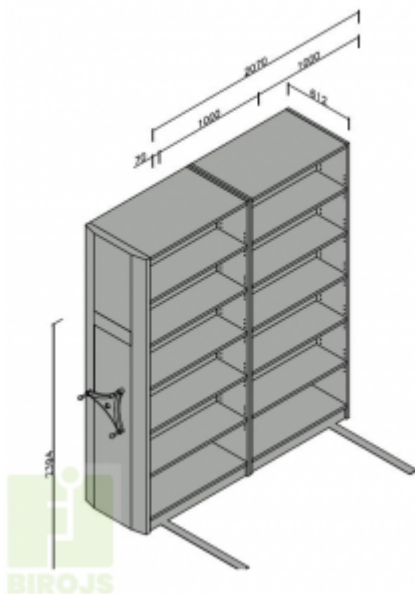

MOBILO PLAUKTU SISTĒMA 2-SEKCĪJU_2394MM H

Platums x Dzīlums x Augstums:
2070x612x2394 mm (EUR: 1,537.31)
Noliktavā: -9 gab.

Preces apraksts

Mobilo arhīvu sistēma ir ideāls risinājums arhīviem un noliktavām. Sistēma ļauj maksimāli lietderīgi izmantot telpas platību. Izmantojot speciālus kloķu mehānismus, iespējams viegli manevrēt ar plauktu stalažām. Nelielos komplektos kloķu mehānismi tiek aizstāti ar turētajiem, kas ļauj pārvietot atsevišķus elementus.

Sliežu konstrukciju iespējams izvietot uz jebkuras pamatnes, kas atbilst šādām prasībām:

- seguma pretestība - min. 400 kg/m²
- līmeņa starpība plauktu kustības perpendikulārā virzienā 5 m attālumā nepārsniedz 10 mm; 4 m attālumā - 5 mm
- slodze uz vienu plauktu - līdz 120 kg (pie seguma izturības no 400-800 kg/m²)

Sistēmas izmantošana ļauj ietaupīt 33% no telpu platības. Papildus mobilo plauktu elementu pievienošana ļauj arhivēt dokumentus vai citas preces vēl par 62.5 % vairāk.

Nesošais rāmis izgatavots no 2,5 mm tērauda, centrālās sienas un augšējā daļa no 1,0 mm tērauda, pārējie nesošie elementi no 0,8 mm tērauda. Plaukti pārklāti ar pulverkrāsu pēc RAL kataloga.