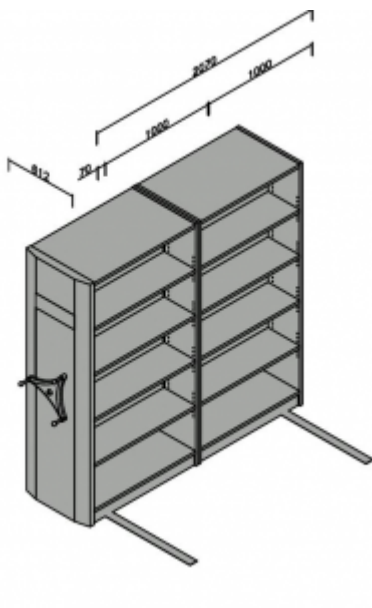

MOBILO PLAUKTU SISTĒMA 2-SEKCĪJU_2019MM H

Platums x Dzīlums x Augstums:
2070x612x2019 mm (EUR: 1,392.11)
Noliktavā: -9 gab.

Preces apraksts

Mobilo arhīvu sistēma ir ideāls risinājums arhīviem un noliktavām. Sistēma ļauj maksimāli lietderīgi izmantot telpas platību. Izmantojot speciālus kloķu mehānismus, iespējams viegli manevrēt ar plauktu stalažām. Nelielos komplektos kloķu mehānismi tiek aizstāti ar turētajiem, kas ļauj pārvietot atsevišķus elementus.

Sliežu konstrukciju iespējams izvietot uz jebkuras pamatnes, kas atbilst šādām prasībām:

- seguma pretestība - min. 400 kg/m²
- līmeņa starpība plauktu kustības perpendikulārā virzienā 5 m attālumā nepārsniedz 10 mm; 4 m attālumā - 5 mm
- slodze uz vienu plauktu - līdz 120 kg (pie seguma izturības no 400-800 kg/m²)

Sistēmas izmantošana ļauj ietaupīt 33% no telpu platības. Papildus mobilo plauktu elementu pievienošana ļauj arhivēt dokumentus vai citas preces vēl par 62.5 % vairāk.

Nesošais rāmis izgatavots no 2,5 mm tērauda, centrālās sienas un augšējā daļa no 1,0 mm tērauda, pārējie nesošie elementi no 0,8 mm tērauda. Plaukti pārklāti ar pulverkrāsu pēc RAL kataloga.