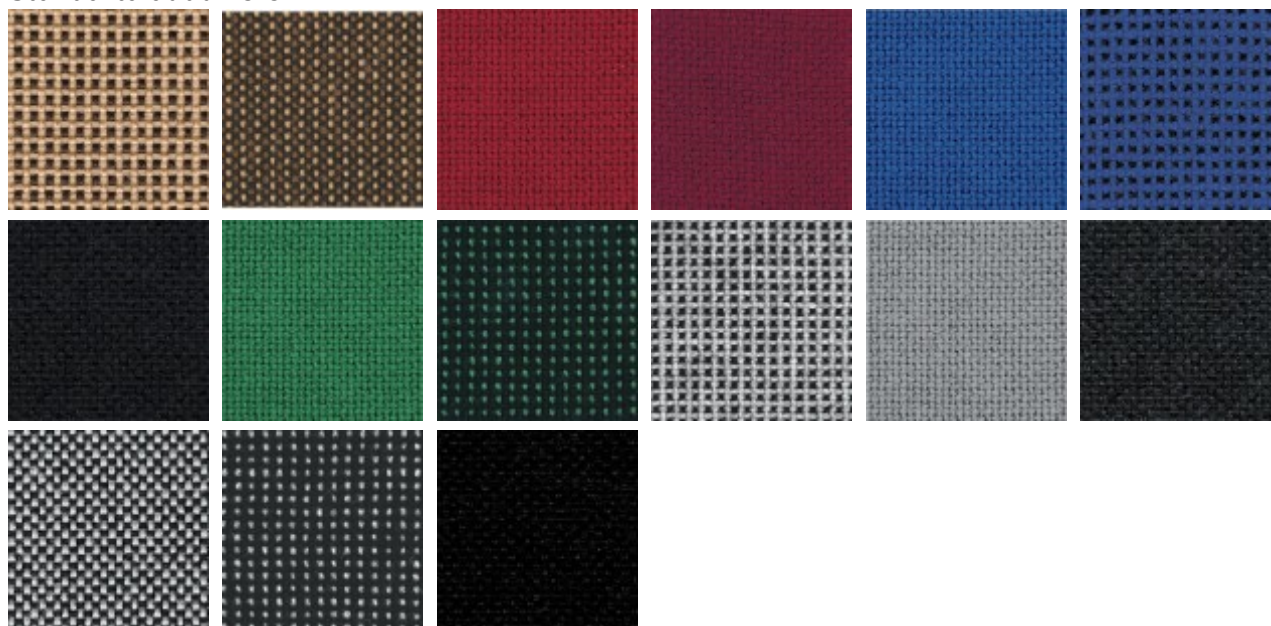

Izmēri:

Gabarīta izmēri 700 x 700 x 1160-1255mm,
Sēdekļa izmēri 515 x 460mm,
Atzveltnes augstums 710mm, platums 515mm.

Tehniskā specifikācija:

- Krēsla apdare no auduma, dabīgas ādas vai no ādas imitācijas ;
- Mehānisms - Standart, ZC vai ZC - ASY;
- Plastikāta krustenis ar 5 ritenīšiem, kas paredzēti cietiem un mīkstiem grīdas segumiem;
- Nestspēja - 120 kg.
- **Maksas papildaprīkojums : Regulējama augstuma galvas balsts audumam; Regulējama augstuma galvas balsts ādai.**

Auduma izvēle:

Micro

Standarta audums C

Ādas aizvietotājs V

Ādas aizvietotājs :

Dabīgā āda :