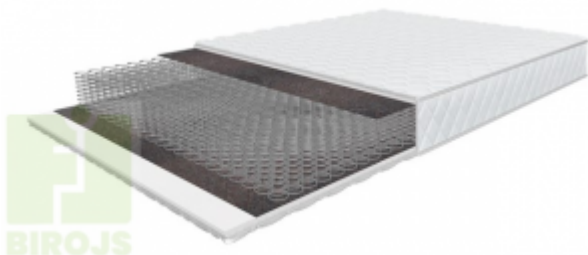

MATRACIS SUPER BONNELL

Platums x Dzīlums x Augstums:

800x2000x180 mm (EUR: 93.17)

900x2000x180 mm (EUR: 99.95)

1200x2000x180 mm (EUR: 128.74)

1400x2000x180 mm (EUR: 143.99)

1600x2000x180 mm (EUR: 160.93)

1800x2000x180 mm (EUR: 171.09)

Preces apraksts

Vidēji divpusējs matracis, kuram pamatā ir Bonnell sistēmas atsperu bloks. Abās pusēs matracim ir putupoliuretāna slāņi. Filca slānis starp atsperēm un putupoliuretānu, ar kuru stepēts matrača pārvalks, piedod matracim stingrumu un nodrošina labāku putupoliuretāna aizsardzību pret metāla iedarbību. Pārvalkam tiek izmantots mīksts trikotāžas audums. Šis matracis būs viennozīmīgi novērtēts taupīgo saimnieku vidū, kā arī patiks visiem cietāko gulēšanas virsmu cienītājiem.

Tehniskā specifikācija:

- Augsta matrača izturība
- matrača sastāvs : porolons, filcs, bonnell atsperes, filcs, porolons
- augstums 180 mm
- iepakojums: dubulta blīva plēve, sapresēts un sarullēts.

Piegādes noteikumus skatīt sadaļā [PAKALPOJUMI](#)