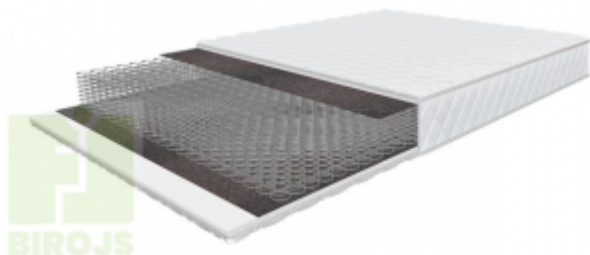

MATRACIS SUPER BONNELL

Platums x Dzīlums x Augstums:

800x2000x180 mm (EUR: 93.17)

900x2000x180 mm (EUR: 99.95)

1200x2000x180 mm (EUR: 128.74)

1400x2000x180 mm (EUR: 143.99)

1600x2000x180 mm (EUR: 160.93)

1800x2000x180 mm (EUR: 171.09)

Preces apraksts

Vidēji divpusējs matracis, kuram pamatā ir Bonnell sistēmas atsperu bloks. Abās pusēs matracim ir putupoliuretāna slāņi. Filca slānis starp atsperēm un putupoliuretānu, ar kuru stepēts matrača pārvalks, piedod matracim stingrumu un nodrošina labāku putupoliuretāna aizsardzību pret metāla iedarbību. Pārvalkam tiek izmantots mīksts trikotāžas audums. Šis matracis būs viennozīmīgi novērtēts taupīgo saimnieku vidū, kā arī patiks visiem cietāko gulēšanas virsmu cienītājiem.

Tehniskā specifikācija:

- Augsta matrača izturība
- matrača sastāvs : porolons, filcs, bonnell atsperes, filcs, porolons
- augstums 180 mm
- iepakojums: dubulta blīva plēve, sapresēts un sarullēts.

Piegādes noteikumus skatīt sadaļā [PAKALPOJUMI](#)