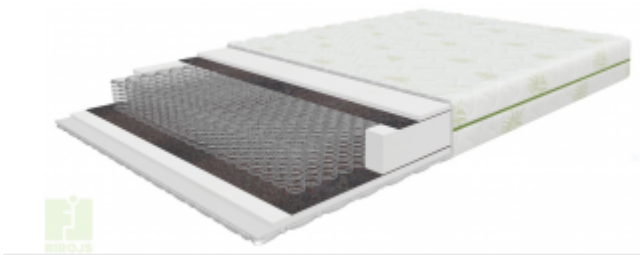

MATRACIS ALFA BONNELL

Platums x Dzīlums x Augstums:

800x2000x190 mm (EUR: 121.97)

900x2000x190 mm (EUR: 130.44)

1200x2000x190 mm (EUR: 160.93)

1400x2000x190 mm (EUR: 189.73)

1600x2000x190 mm (EUR: 210.06)

1800x2000x190 mm (EUR: 227.00)

Preces apraksts

Spēcīgs, uzticams pamats stingriem matračiem. Bieži izmanto ekonomiskās klases matraču ražošanā, hosteliem, viesu namiem.

Tehniskā specifikācija:

- Augsta matrača izturība
- matrača sastāvs : porolons, filcs, bonnell atsperes, filcs, porolons
- augstums 190 mm