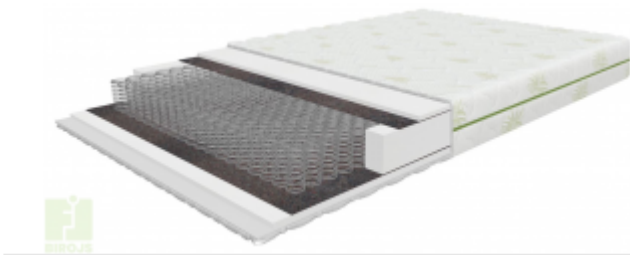

MATRACIS ALFA BONNELL

Platums x Dzīlums x Augstums:

800x2000x190 mm (EUR: 121.97)

900x2000x190 mm (EUR: 130.44)

1200x2000x190 mm (EUR: 160.93)

1400x2000x190 mm (EUR: 189.73)

1600x2000x190 mm (EUR: 210.06)

1800x2000x190 mm (EUR: 227.00)

Preces apraksts

Spēcīgs, uzticams pamats stingriem matračiem. Bieži izmanto ekonomiskās klases matraču ražošanā, hosteliem, viesu namiem.

Tehniskā specifikācija:

- Augsta matrača izturība
- matrača sastāvs : porolons, filcs, bonnell atsperes, filcs, porolons
- augstums 190 mm