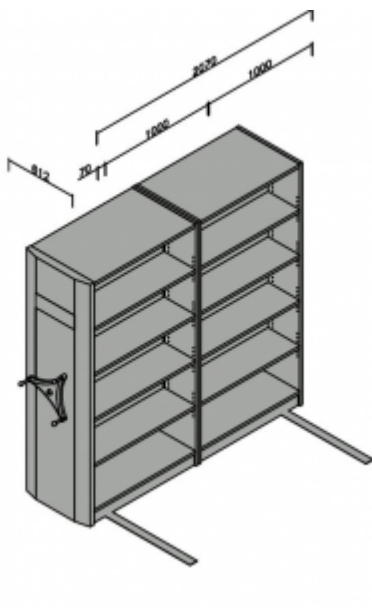

CI124.2.4.1 DIVPUSĒJA, MOBILA ARHĪVA PLAUKTU SEKCIJA

Platums x Dzīlums x Augstums:
2070x612x2019 mm (EUR: 2,784.21)
Noliktavā: -9 gab.

Preces apraksts

Mobilo arhīvu sistēma ir ideāls risinājums arhīviem un noliktavām. Sistēma ļauj maksimāli lietderīgi izmantot telpas platību. Izmantojot speciālus kloķu mehānismus, iespējams viegli manevrēt ar plauktu stalažām. Nelielos komplektos kloķu mehānismi tiek aizstāti ar turētajiem, kas ļauj pārvietot atsevišķus elementus.

Sliežu konstrukciju iespējams izvietot uz jebkuras pamatnes, kas atbilst šādām prasībām:

- seguma pretestība - min. 400 kg/m²
- līmeņa starpība plauktu kustības perpendikulārā virzienā 5 m attālumā nepārsniedz 10 mm; 4 m attālumā - 5 mm
- slodze uz vienu plauktu - līdz 120 kg (pie seguma izturības no 400-800 kg/m²)

Sistēmas izmantošana ļauj ietaupīt 33% no telpu platības. Papildus mobilo plauktu elementu pievienošana ļauj arhivēt dokumentus vai citas preces vēl par 62.5 % vairāk.

Nesošais rāmis izgatavots no 2,5 mm tērauda, centrālās sienas un augšējā daļa no 1,0 mm tērauda, pārējie nesošie elementi no 0,8 mm tērauda. Plaukti pārklāti ar pulverkrāsu pēc RAL kataloga.