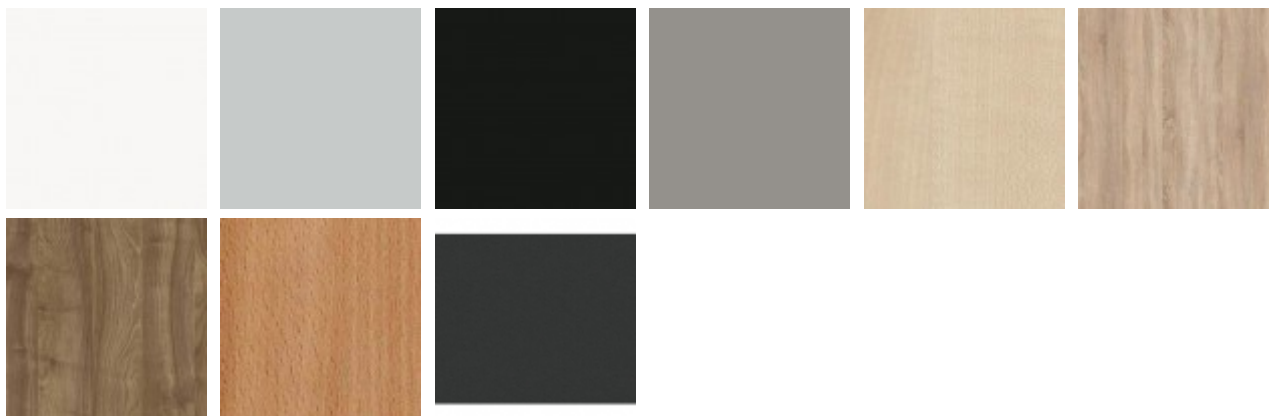

LKSP izvēle galda virsmām: