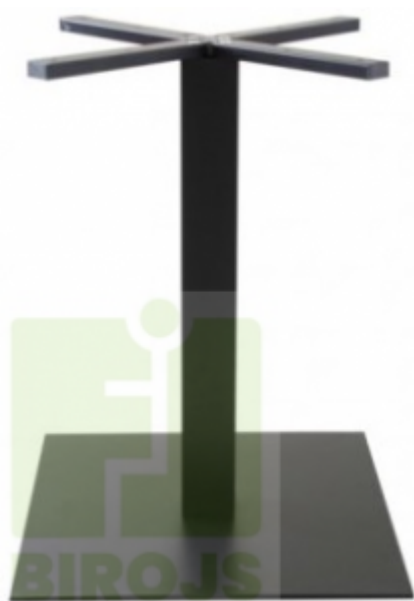

GALDA PAMATNE FLBM-E05 STANDARD

Platums x Dzīlums x Augstums:

450x450x720 mm (EUR: 51.52)

550x550x720 mm (EUR: 62.92)

Preces apraksts

PĒDĒJĀ BRĪŽA PIEDĀVĀJUMS ! 👍 Pieejamo preču daudzumu skatīt **NOLIKTAVAS ATLIKUMĀ!** 💡

Galdu pamatnes, kas izgatavotas no nerūsējošā tērauda ar pulvera pārklājumu, lieliski iederas restorānos, bāros, kafejnīcās un viesnīcās. Apvienojumā ar mūsu piedāvātajām galdu virsmām tās veido unikālu kompozīciju un ievieš dažādību telpā. Mēs piedāvājam pamatnes, kuras ir pārbaudītas, izgatavotas no augstas kvalitātes materiāliem un kuras izmēģinājuši daudzi mūsu klienti.

Tehniskā specifikācija

Galda pamatnei **FLMB-E05 STANDARD:**

- pamatne - 450 x 450 x 8 mm
- kolonna - 60 x 60 mm
- krusts - 380 x 380 mm
- svars - 15 kg

SIA FL Birojs

Reģ. nr. 40003875292,

Juridiskā adrese: Krustpils iela 54E, Rīga, LV 1057, Latvija

Galda pamatnei **FLBM-E05 BIG STANDARD:**

- pamatne - 550 x 550 x 8 mm
- kolonna - 80 x 80 mm
- krusts - 453 x 453 mm
- svars - 22 kg
- maksimālais pieļaujamais virsmas izmērs - 1000 x 1000 mm
- līmeņojamas kājas