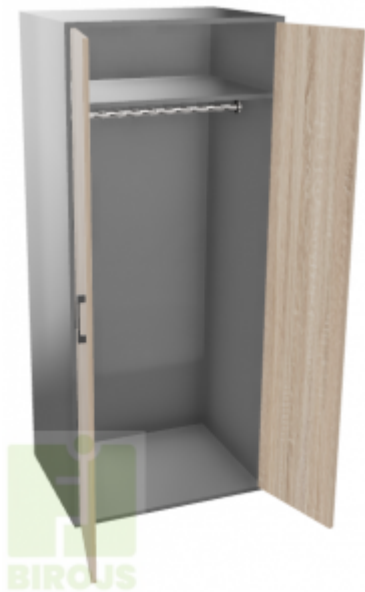

DRĒBJU SKAPIS FL24

Platums x Dzīlums x Augstums:

800x600xH1885mm (EUR: 245.63)

800x600xH1958mm (EUR: 259.18)

800x600xH1958mm (EUR: 267.65)

Preces apraksts

Elegance, augsta kvalitāte, daudzpusība - tas ir FL biroja dokumentu skapju un plauktu klāsts!

FL biroja skapju pamatnes pieejamas ar regulējamiem balstiem "RB" (standarta aprīkojums), par papildus samaksu - ar prestiža izskata cokolkāju "CK" vai regulējamām metāla kājām "MK" (melns, pelēkas, baltas).

Mugursienas izgatavotas no laminētas kokskaidu plātnes, tādejādi skapjus un plauktus var novietot atvērtā tipa biroju telpās un izmantot ne tikai dokumentu uzglabāšanai, bet arī vienlaicīgi kā norobežojošu starpsienu.

Neatkarīgi no tā, vai FL skapji tiek lietoti birojā vai mājās, tie ir daudzpusīga uzglabāšanas sistēma, kas nodrošinās izcilu kvalitāti un ilgstošu noturību!

Tehniskā specifikācija

- Izmērs 800 x 600 x H1885 mm / "RB" (regulējami balsti)
- Izmērs 800 x 600 x H1958 mm / "CK" vai "MK" (cokolkāja vai metāla kājas)
- Materiāla biezums korpusam, fasādei un mugursienai LKSP 18 mm
- Korpusa malu apdare ABS 1 mm