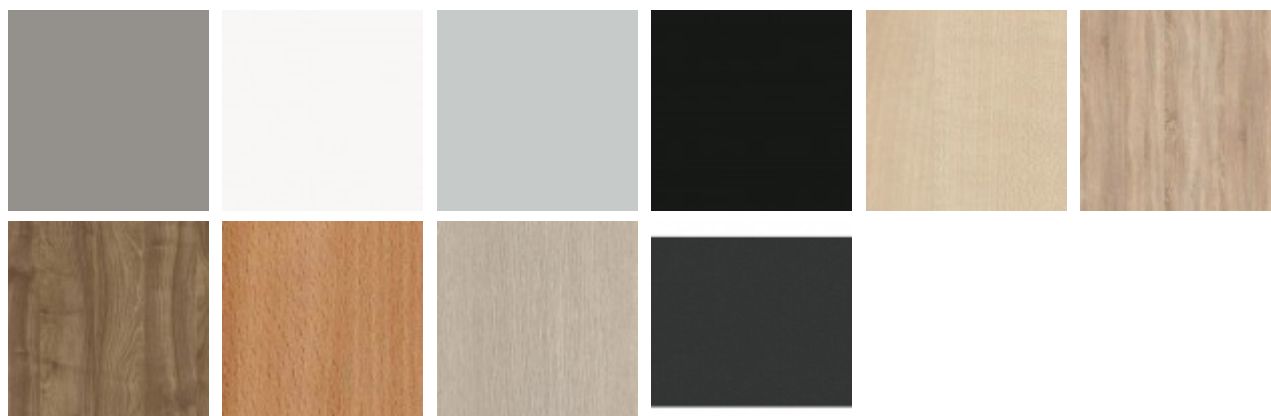

- Fasādes malu apdare ABS 2 mm
- Slēdzene ar divām atslēgām
- Rokturu izm. L=128mm starp skrūvju centriem
- Skapja pamatne ar regulējamiem balstiem "RB" H27-36mm (standarta aprīkojums)

Papildaprīkojums par papildus samaksu

- Cokolkāja "CK" (H100 mm)
- Metāla kājas "MK" (45x45xH100 mm)

Piegādes un montāžas noteikumus skatīt sadaļā [PAKALPOJUMI](#)

Katalogā produkti ievietoti ar standarta izmēriem.

Ja nepieciešami citi izmēri, sazinieties ar mums pa e-pastu: info@FLBirojs.lv vai skatīt sadaļā [KONTAKTI](#)

LKSP izvēle korpusam: