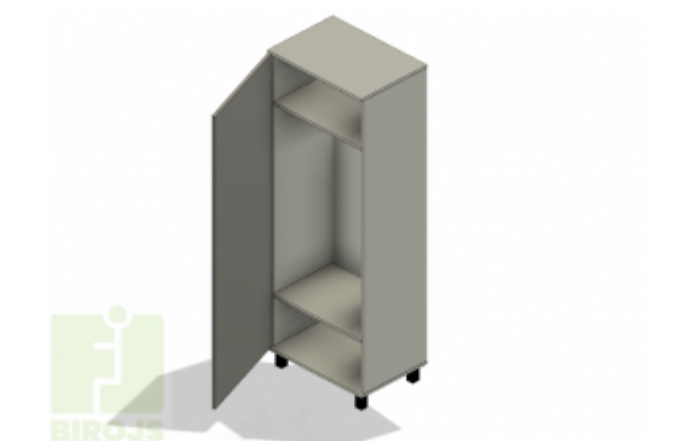

## DRĒBJU SKAPIS BS

**Platums x Dzilums x Augstums:**  
600x420xH1885 mm (EUR: 166.11)