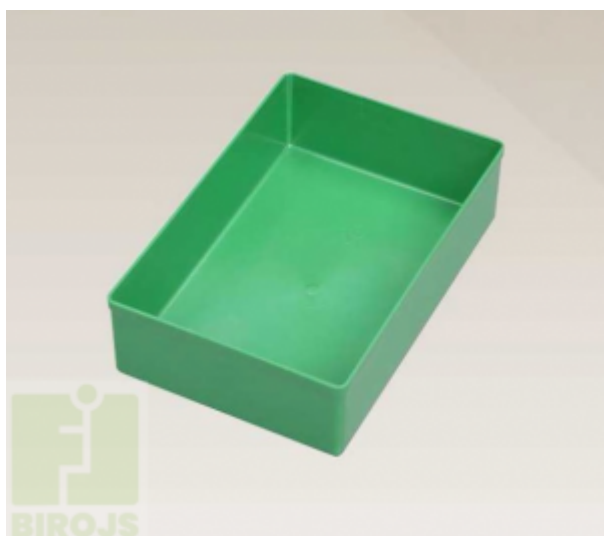

PLASTMASAS KONTEINERIS S1/H45

Tilpums:

108x162x45 mm S4/h45 (EUR: 3.63)

108x162x63 mm S4/h63 (EUR: 4.36)

Preces apraksts

Size: 4.5,16.2,10.8