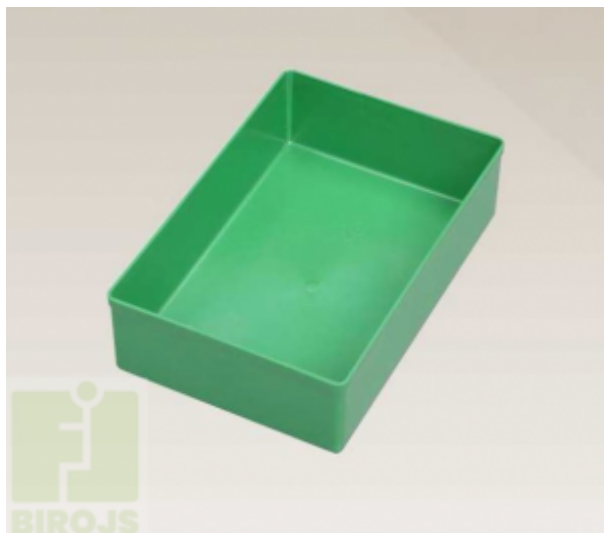

PLASTMASAS KONTEINERIS S1/H45

Tilpums:

108x162x45 mm S4/h45 (EUR: 3.63)

108x162x63 mm S4/h63 (EUR: 4.36)

Preces apraksts

Size: 4.5,16.2,10.8