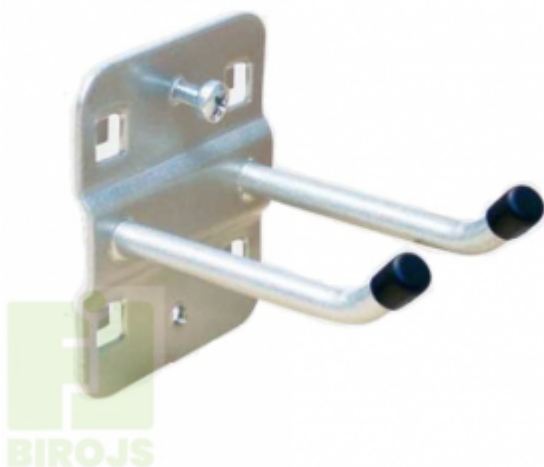

ĪSS DUBULTAIS PAKARAMAIS L50

Tilpums:

0x50x0 mm - L50 (EUR: 7.08)

0x150x0 mm - L150 (EUR: 8.35)

Preces apraksts

Size: 0

SIA FL Birojs

Reģ. nr. 40003875292,