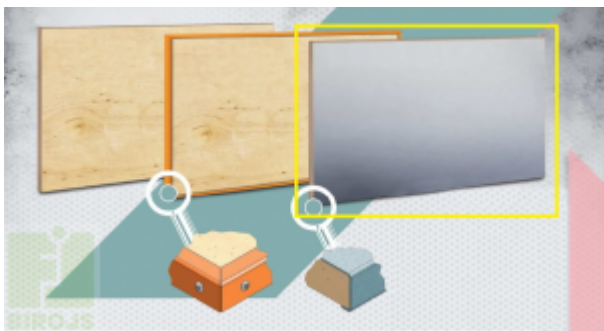

CINKOTA TĒRAUDA APDARE DARBA VIRSMAI 12

Tilpums:

725x624x33 mm (EUR: 23.23)

1245x624x33 mm (EUR: 31.58)

1765x624x33 mm (EUR: 41.93)

Preces apraksts

Size: 3.3,62.3,124.8