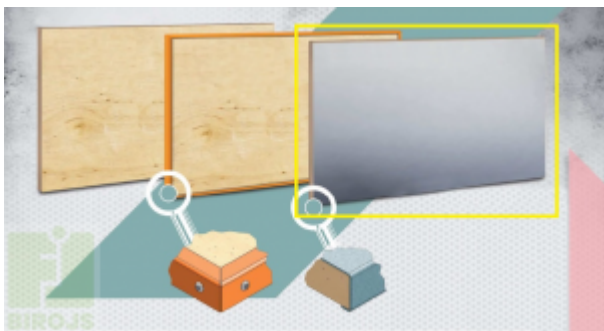

CINKOTA TĒRAUDA APDARE DARBA VIRSMĀI 12

Tilpums:

725x624x33 mm (EUR: 23.23)

1245x624x33 mm (EUR: 31.58)

1765x624x33 mm (EUR: 41.93)

Preces apraksts

Size: 3.3,62.3,124.8