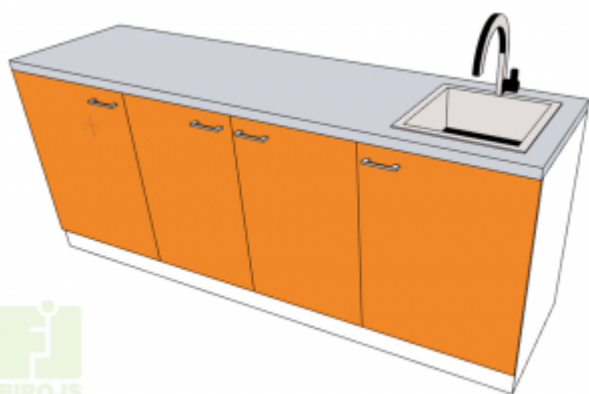

VERAMS GRĪDAS SKAPIS - KREISAIS, 2 PĀRLIEKAMI PLAUKTI

Tilpums:

2200x600x900 mm (EUR: 542.08)

Preces apraksts

Size: 87,54.4,45

:

:

SIA FL Birojs